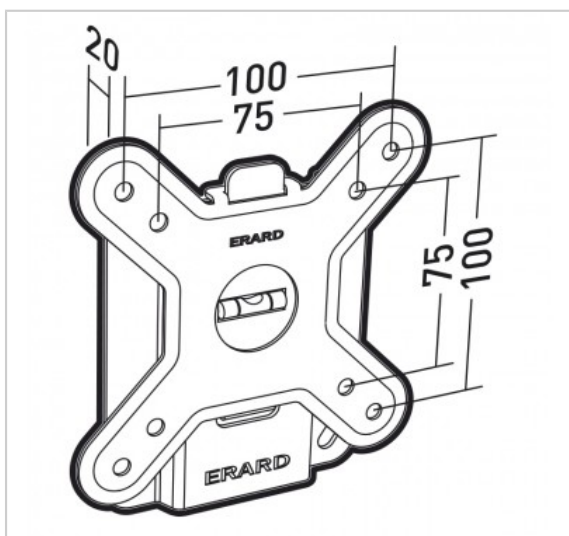

CLIFF 100

Support mural fixe pour écrans de 15"-23"

Référence : 043010

FICHE TECHNIQUE

Fonction	Fixe
Taille écran maxi	15"-23"
Poids maxi (en kg)	15
VESA	75-100
Matériau	Acier
Finition	peinture époxy noire et silver
Niveau à bulle intégré	Oui
Visserie Support / Ecran fournie	Oui
Visserie Mur / Support fournie	Oui pour murs pleins
Produit livré monté	Oui
Compatibilité Placoplatre®	Oui
Temps de montage (min)	10
Personne(s) pour montage	1