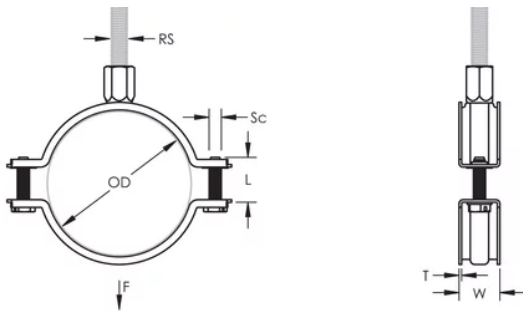

L'écrou de montage peut être fixé sur la tige fileté M8 ou M10, ce qui simplifie la manutention du matériel

La longueur des vis a été optimisée pour accommoder une plus large gamme de tuyaux, réduisant l'inventaire-

### CARACTÉRISTIQUES DU PRODUIT

Article Number: 586407

Material: Acier inoxydable 316L (EN 1,4404)

Finish: Poli par électrolyse

Outer Diameter: 48 – 54 mm

Pipe Size: 1 1/2-po

NB/DN: 40

Rod Size: M8;M10

Width: 20-mm

Épaisseur: 1,25-mm

Screw Diameter: M6

Screw Length: 22-mm

Static Load: 1000 N

## DIAGRAMS