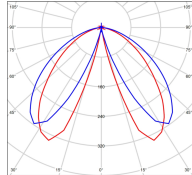

Espacement  
conseillé 8 m  
(PMR Emoy - 20 lux)  
Hauteur de placement 2,5 m  
Largeur du placement 2 m

Dimmable	Non
Ta	-
Durée de vie LED	72000 h (L80/B10)
Plage de température ambiante	-10 ~50°C
UGR	-
ULR	0.9%
Groupe de risque photobiologique	RG0
Fixation	Oui
Détection	Non
Avec prise IP55	Non