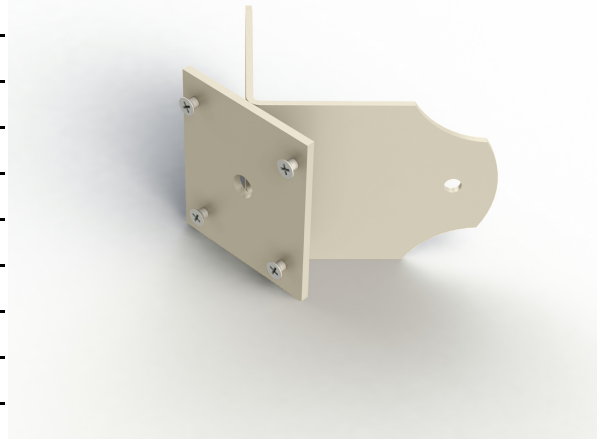

Accessoire

catalogue 2020 p. 302

réf. 147006053

EAN. 3663660101462

Modèle

Données techniques

Tension nominale	Produit non électrifié
Plage de tension d'entrée	-
Classe	-
IP	Pas d'IP
IK	-
Diffuseur	-
Paralume	-
Source	Pas de source
Flux total sortant	- lm
Classe énergétique	-
SDCM	-
UGR	-
ULR	-
Groupe de risque photobiologique	-
Fixation	Oui
Détection	Non
Avec prise IP55	Non

[Notice d'installation à télécharger](#)

Accessoire

Modèle

catalogue 2020 p. 302

réf. 147006053

EAN. 3663660101462

Matières et finitions

Matières	aluminium
Couleur	Sable - 053