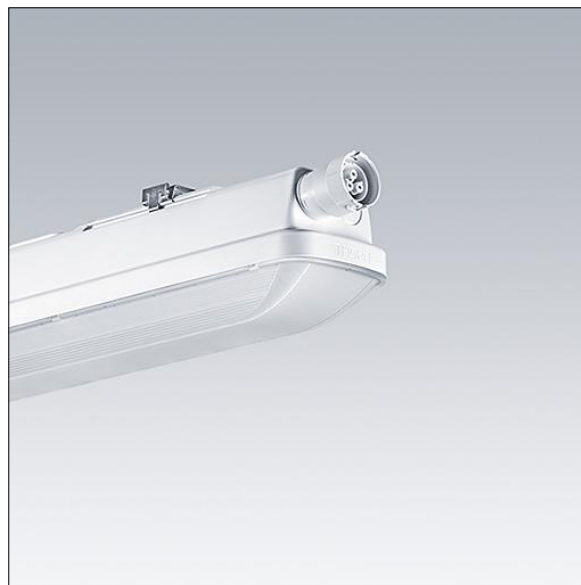

### Aquaforce Pro

Luminaire LED IP66, résistant à la poussière et à l'humidité. Gradable DALI/DSI gradable DALI. Avec distribution lumineuse medium. Classe électrique I. Corps : Polycarbonate (PC) gris clair. Diffuseur : Polycarbonate (PC) opale haute transmission avec prismes de réfraction. Mécanisme breveté, EasyClick, pour la fixation du diffuseur sans clips. Installation en plafonnier ou en suspension. Supports à fixation rapide fournis pour une installation en plafonnier. Convient pour installation au plafond ou au mur (verticalement et horizontalement). Kits de fixation pour suspension par conduit, chaîne et caténaire disponibles en accessoires. Equipé d'une connexion électrique à installation rapide Température ambiante : -20°C à +33°C. Livré avec LED 4 000 K..

Dimensions : 1100 x 92 x 90 mm  
Puissance du luminaire: 38,4 W  
Flux lumineux du luminaire: 5220 lm  
Efficacité lumineuse du luminaire: 136 lm/W  
Poids : 1,73 kg

TLG\_AQUP\_F\_PDB\_QC.jpg

TLG\_AQUP\_M\_LD1.wmf