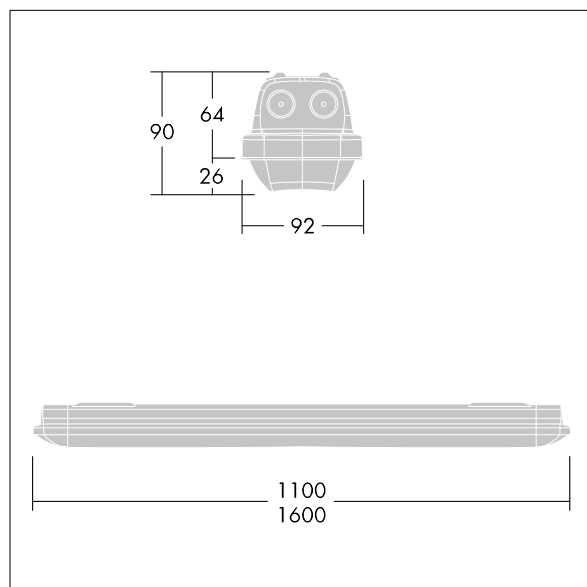

Dimensions : 1100 x 92 x 90 mm  
Puissance du luminaire: 38,4 W  
Flux lumineux du luminaire: 5220 lm  
Efficacité lumineuse du luminaire: 136 lm/W  
Poids : 1,73 kg

TLG\_AQUP\_F\_PDB\_QC.jpg

TLG\_AQUP\_M\_LD1.wmf