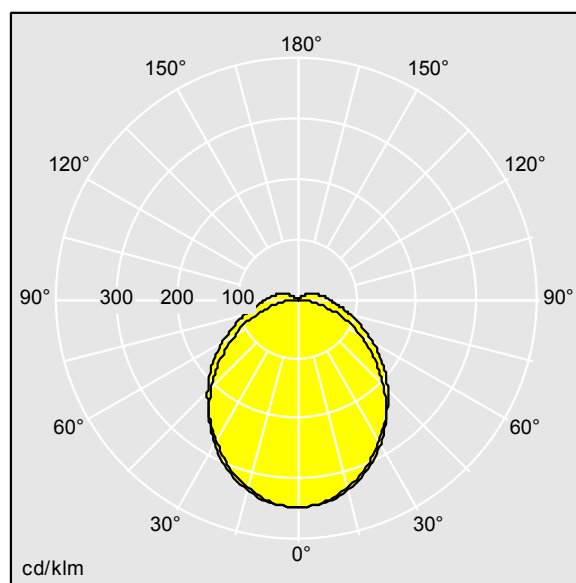

Dimensions : 1100 x 92 x 90 mm  
Puissance du luminaire: 38,4 W  
Flux lumineux du luminaire: 5220 lm  
Efficacité lumineuse du luminaire: 136 lm/W  
Poids : 1,73 kg

TLG\_AQUP\_F\_PDB\_QC.jpg

TLG\_AQUP\_M\_LD1.wmf