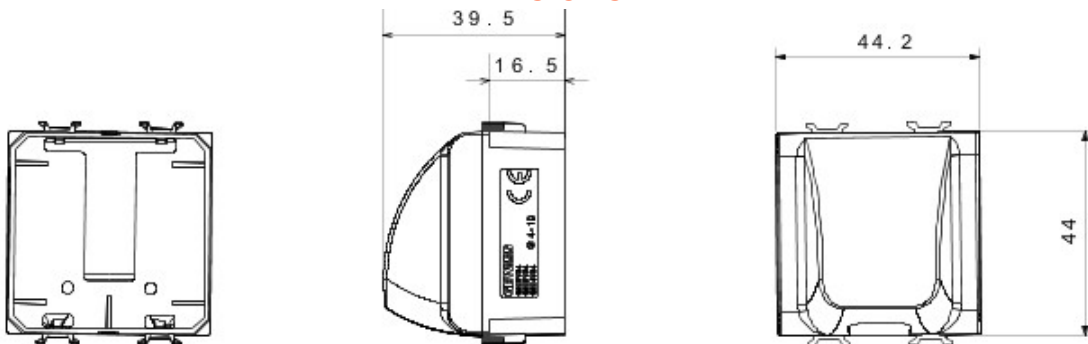

Vaste gamme d'interrupteurs, prises de courant (conformes aux normes nationales et internationales), prises de données, dispositifs pour la gestion du chauffage et du confort, signalisation d'alarmes techniques, éclairage de secours. Les modules Chorus sont proposés dans quatre coloris, blanc brillant, noir satiné, titane vernis et ivoire brillant et dans différentes modularités, 1/2, 1, 2 et 3 modules. Grâce aux supports destinés aux boîtes rectangulaires, carrées et rondes, vous pouvez créer des combinaisons infinies à partir de la gamme de plaques Chorus.

Catégorie	Obturbateur avec sortie des câbles	Couleur	Titane
Description	1 poste (2 modules)	Norme	EN 60669-1
Thermopression avec bille	125 °C	Test du fil incandescent	850 °C
N. de modules Chorus	2	Electrocod	0100

DIMENSIONS

SYMBOLE TECHNIQUE

NORMES ET HOMOLOGATIONS