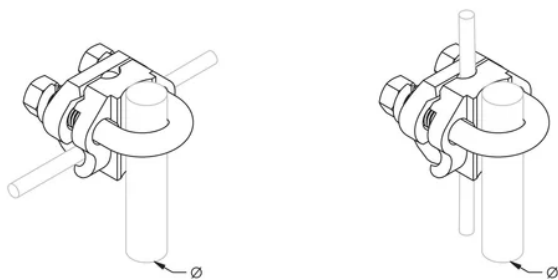

PIQUET DE TERRE ROND, ÉTRIER EN U, NON ÉTAMÉ, UN SEUL CONDUCTEUR,
N°-4 SOLIDE-2/0 TORSADÉ, TORSADÉ, 16-MM²-TORSADÉ, 70-MM²

CATALOG NUMBER

GUV16070

FEATURES

Accepte les conducteurs d'orientation parallèle et perpendiculaire

Pour utilisation avec les piquets de terre en acier cuivré

CARACTÉRISTIQUES DU PRODUIT

Article Number: 710400

Material: Copper; Bronze; Brass

Ground Rod Diameter, Nominal: 5/8" - 1"

Ground Rod Diameter, Actual: 14,22 – 23,2 mm

Conductor Size: #4 Solid - 2/0 Stranded; 16 mm² Stranded - 70 mm² Stranded

Complies With: IEC® EN 62561-1

Unit Weight: 0,24-kg

DIAGRAMS

AVERTISSEMENT

Les produits nVent doivent être installés et utilisés conformément aux consignes figurant dans les fiches d'instructions et les documents de formation des produits nVent. Les fiches d'instructions sont disponibles à l'adresse suivante: www.nvent.com et auprès de votre représentant du service client nVent. Une mauvaise installation, une utilisation incorrecte, une application erronée ou toute autre forme de non-respect scrupuleux des instructions et avertissements de nVent peuvent entraîner un dysfonctionnement du produit, des dommages matériels, des lésions corporelles graves et le décès et/ou annuler votre garantie.