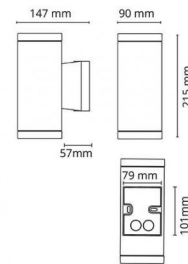

## Source lumineuse

Type de source lumineuse: LED (interchangeable)  
 Socket: GU10  
 Wattage: 6,2W  
 System wattage: 6.2W  
 Luminous flux: 330lm  
 Efficacité: 54 lm/W  
 Tension: 230V  
 Température des couleurs: 3000K  
 Rendu des couleurs (CRI): Ra>90  
 Facteur MacAdams: SDCM: 2  
 Durée de vie: L70/B50>50,000  
 Light distribution: Directe  
 Optique: Verre transparent  
 Faisceau: 35°

## Dimensions (mm)

Largeur (W): 90  
 Hauteur (H): 120  
 Depth (D): 147  
 Distance d'une surface inflammable: 50mm  
 Poids (brutto/netto): 1.11

## Emballage

Dimensions de l'emballage: 160 x 100 x 130

7 0 2 1 9 8 6 2 1 6 8 7 5