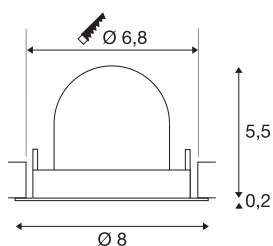

INFORMATIONS TECHNIQUES

| | |
|--|--------------------------------|
| Réf. | 1005861 |
| Nombre de sorties lumineuses différentes | 1 |
| Orientable ou inclinable | Dispositif rotatif et pivotant |
| Montage | Encastrement |
| Détails de montage | Plafond |
| Courant / tension secondaire | 200 mA |
| Classe de protection | III |
| Puissance en watts | 7 W |
| Lumen | 700 lm |
| Température de couleur | 4000 Kelvin |
| Angle de rayonnement | 40 ° |
| Coloris | blanc |
| IRC | 90 |
| UGR ≤ | 22 |
| Données LXXBXX | L80B50 |
| Durée de vie | 50000 h |
| Hauteur | 5.7 cm |
| Diamètre | 8 cm |
| Poids net | 0.13 kg |
| Poids brut | 0.15 kg |
| Forme de découpe | rond |
| Profondeur d'encastrement | 8 cm |

| | |
|-------------------------|--------|
| Diamètre d'encastrement | 6.8 cm |
| Page du BIG WHITE | 49 |