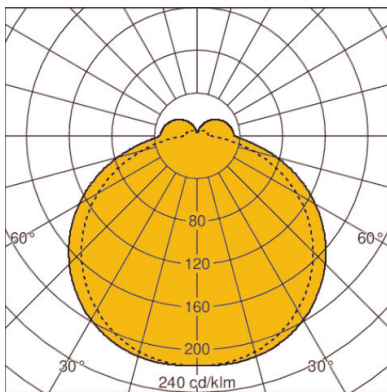

### DIMENSIONS

<b>L</b>	310 mm
<b>B</b>	155 mm
<b>H</b>	96 mm
<b>a</b>	180 mm
<b>Poids maxi</b>	1,1 kg

## DIAGRAMME

LOR: 86,0%