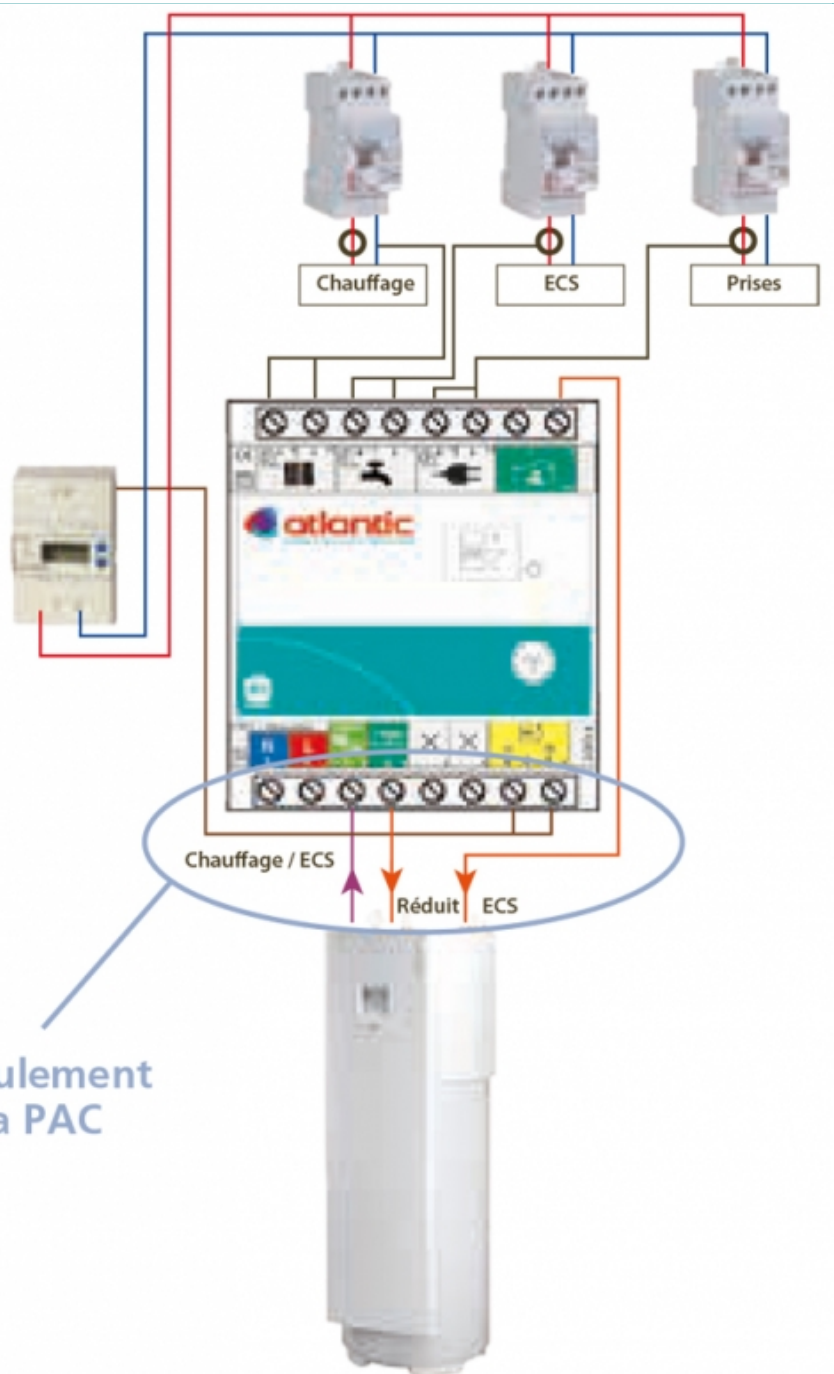

PACK PAC

MESURE DES CONSOMMATIONS

Régulations et Connectivité |

CARACTÉRISTIQUES

- › 1 commande d'ambiance d'affichage et de pilotage
- › 1 boîtier modulaire sur rail DIN de 4 modules
- › 3 tores de mesure de courant

FOURNITURES

Boîtier modulaire

- › 4 modules
- › Contacteur HP/HC électronique intégré 16 A pour association à un ballon indépendant (CETHI, CESI)
- › Une entrée pour la différenciation ECS/Chauffage provenant de la PAC double service

Compatibilité :

- › Loria
- › Atlantic Géolia (modèles monophasés)

DESCRIPTIF

Une installation avec seulement 3 raccordements entre la PAC et le boîtier modulaire

CARACTÉRISTIQUES

PACK PAC

	Unité	PACK PAC
AFFICHAGE DE LA CONSOMMATION ET PILOTAGE		
Référence		602 231
Prix HT	€	353
Montant éco-participation à ajouter HT	€	0,12