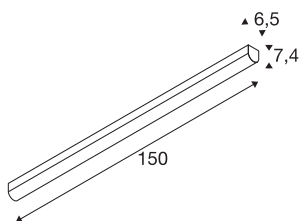

BENA 150

applique et plafonnier intérieur, blanc, LED, 38W, 3000K

L'applique et plafonnier BENA LED 150 est un modèle professionnel destiné à un montage en saillie. Le cadre blanc contient une LED de 38 Watt qui assure l'intensité d'éclairage nécessaire. L'aspect fonctionnel de ce luminaire le rend idéal pour les décorations modernes et il est disponible avec lumière band froid ou blanc chaud. Grâce à l'alimentation LED intégrée, l'applique et plafonnier BENA LED 150 est prêt pour le raccordement direct à la tension secteur 230V.

INFORMATIONS TECHNIQUES

Réf.	631339
Montage	En saillie
Détails de montage	Plafond, Applique
Tension nominale primaire	220-240V ~50/60Hz
Courant / tension secondaire	700 mA
Classe de protection	I
Puissance en watts	36 W
Température ambiante minimale	-20 °C
Température ambiante maximale	40 °C
Effet stroboscopique (SVM)	0.01
Lumen	5000 lm
Température de couleur	3000 Kelvin
Angle de rayonnement	120 °
Coloris	blanc
IRC	80
Données LXXBXX	L70B50
Durée de vie	50000 h
Sortie lumineuse	directement
Longueur	150 cm
Largeur	6.5 cm
Hauteur	7.4 cm
Poids net	2.393 kg

Source Lumineuse

916600		Poids brut	2.68 kg
		Page du BIG WHITE	339