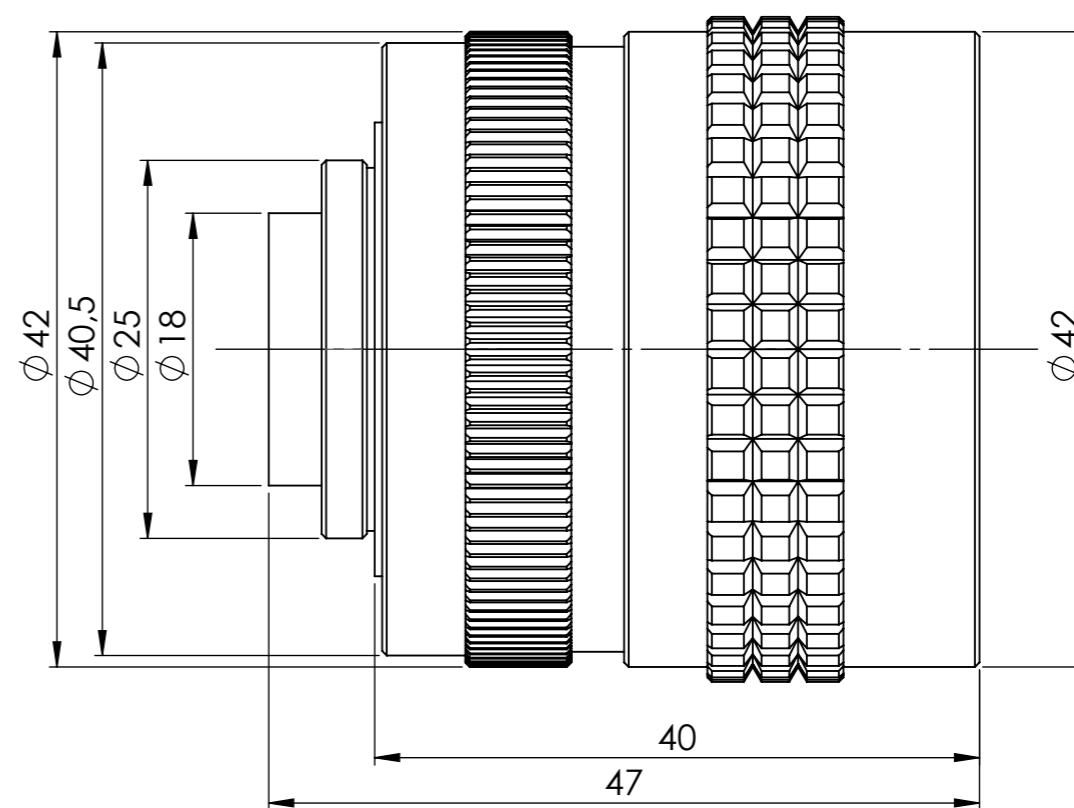

Vorne / Front

Links / Left

Alle Bemessungswerte sind in Millimeter (mm) angegeben
All dimensions are in millimeters (mm)

SIEMENS

6GF90011BE01_001

Format / Size: A3

Blatt / Sheet: 1 / 1

Masstab / Scale: 2:1