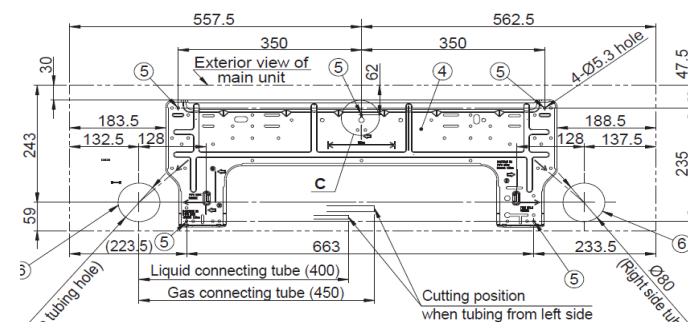

Unité murale • R32 / R410A

Puissance frigorifique	kW	7.3
Puissance absorbée (froid)	W	55.00
Intensité de fonctionnement (froid)	A	0.51
Flux d'air (Fort / Moyen / Faible)	m³/min	19.50 / 17.00 / 14.00
Puissance calorifique	kW	8.0
Puissance absorbée (chaud)	W	55.00
Intensité de fonctionnement (chaud)	A	0.51
Type de ventilateur	Flux transversal	
Pression sonore	dB(A)	47/44/40
Puissance sonore	dB	62/59/55
Connexions - Tube de liquide	Pouces (mm)	3/8 (9.52) 1)
Connexions - Tube de gaz	Pouces (mm)	5/8 (15.88) 1)

Connexions électriques

Alimentation électrique	V	230
Câble alimentation électrique UI	mm²	3 x 2.5
Longueur max. câble alimentation	m	130
Câble de communication 1 paire blindé	mm²	0.75
Protection électrique	A	3

Unité intérieure : S-73MK2E5B - 7.3 kW

Dimensions unité	H x L x P (mm)	302 x 1120 x 236
Poids net	kg	14

Pour vos projets avec le Mini DRV R32, il est indispensable de calculer la charge de réfrigérant du système sur l'outil Panasonic.

<https://www.panasonicproclub.com/FR_fr/tools/r32-calculation-tool/>

Vous avez la possibilité d'ajouter un détecteur de fuite de réfrigérant R32 pour répondre à la réglementation.

CZ-CGLSC1

Détecteur de fuite R32

Détecteur de fuite de réfrigérant R32

Accessoires en option

CZ-RTC6BL

Télécommande filaire

Télécommande filaire CONEX avec Bluetooth®

CZ-RTC6

Télécommande filaire

Télécommande filaire CONEX

CZ-RTC5B

Télécommande filaire

Télécommande filaire avec fonction Econavi et

CZ-RWS3

Télécommande sans fil

Télécommande infrarouge

PAW-RE2C4

Télécommande filaire

Télécommande filaire pour l'hôtellerie avec entrées/sorties

CZ-CENSC1

Capteur Econavi

Capteur Econavi pour les économies d'énergie

Assistance et commandes de pièces détachées
N° HOTLINE : 0 892 183 184 (0.8 € /min)
hotline.pro@panasonicproclub.com

Données non contractuelles fournies à titre indicatif

Retrouvez l'ensemble des spécifications et documentations sur le Panasonic

PRO Club

www.panasonicproclub.com/FR_fr

Suivez-nous sur le réseau sociaux

www.aircon.panasonic.eu/FR_fr/