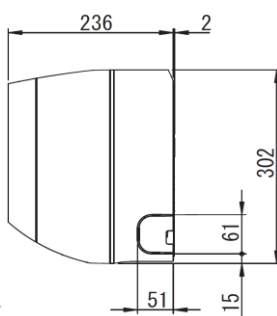

Accessoires en option

CZ-RTC6BL

Télécommande filaire

Télécommande filaire CONEX avec Bluetooth®

CZ-RTC6

Télécommande filaire

Télécommande filaire CONEX

CZ-RTC5B

Télécommande filaire

Télécommande filaire avec fonction Econavi et

CZ-RWS3

Télécommande sans fil

Télécommande infrarouge

PAW-RE2C4

Télécommande filaire

Télécommande filaire pour l'hôtellerie avec entrées/sorties

CZ-CENSC1

Capteur Econavi

Capteur Econavi pour les économies d'énergie

Assistance et commandes de pièces détachées
N° HOTLINE : 0 892 183 184 (0.8 € /min)
hotline.pro@panasonicproclub.com

Données non contractuelles fournies à titre indicatif

Retrouvez l'ensemble des spécifications et documentations sur le Panasonic

PRO Club

www.panasonicproclub.com/FR_fr

Suivez-nous sur le réseau sociaux

www.aircon.panasonic.eu/FR_fr/