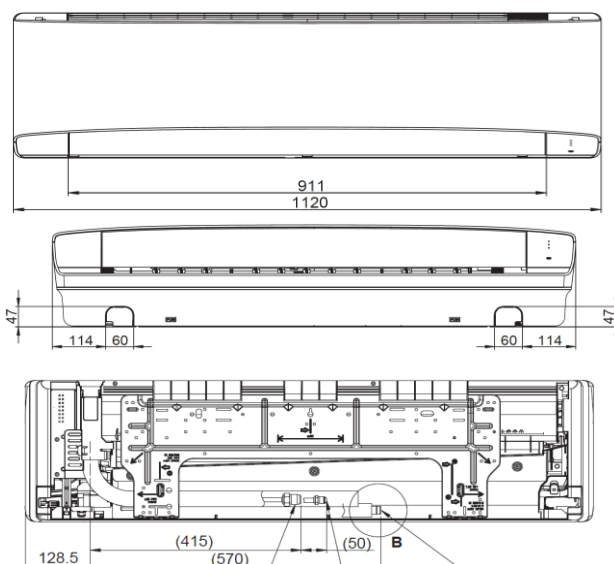

Unité murale • R32 / R410A

Puissance frigorifique	kW	7.3
Puissance absorbée (froid)	W	55.00
Intensité de fonctionnement (froid)	A	0.51
Flux d'air (Fort / Moyen / Faible)	m³/min	19.50 / 17.00 / 14.00
Puissance calorifique	kW	8.0
Puissance absorbée (chaud)	W	55.00
Intensité de fonctionnement (chaud)	A	0.51
Type de ventilateur	Flux transversal	
Pression sonore	dB(A)	47/44/40
Puissance sonore	dB	62/59/55
Connexions - Tube de liquide	Pouces (mm)	3/8 (9.52) 1)
Connexions - Tube de gaz	Pouces (mm)	5/8 (15.88) 1)

Connexions électriques

Alimentation électrique	V	230
Câble alimentation électrique UI	mm²	3 x 2.5
Longueur max. câble alimentation	m	130
Câble de communication 1 paire blindé	mm²	0.75
Protection électrique	A	3

Unité intérieure : S-73MK2E5B - 7.3 kW

Dimensions unité	H x L x P (mm)	302 x 1120 x 236
Poids net	kg	14

Pour vos projets avec le Mini DRV R32, il est indispensable de calculer la charge de réfrigérant du système sur l'outil Panasonic.

<https://www.panasonicproclub.com/FR_fr/tools/r32-calculation-tool/>

Vous avez la possibilité d'ajouter un détecteur de fuite de réfrigérant R32 pour répondre à la réglementation.

CZ-CGLSC1

Détecteur de fuite R32

Détecteur de fuite de réfrigérant R32

Accessoires en option

CZ-RTC6BL

Télécommande filaire

Télécommande filaire CONEX avec Bluetooth®

CZ-RTC6

Télécommande filaire

Télécommande filaire CONEX

CZ-RTC5B

Télécommande filaire

Télécommande filaire avec fonction Econavi et

CZ-RWS3

Télécommande sans fil

Télécommande infrarouge

PAW-RE2C4

Télécommande filaire

Télécommande filaire pour l'hôtellerie avec entrées/sorties

CZ-CENSC1

Capteur Econavi

Capteur Econavi pour les économies d'énergie

Assistance et commandes de pièces détachées
N° HOTLINE : 0 892 183 184 (0.8 € /min)
hotline.pro@panasonicproclub.com

Données non contractuelles fournies à titre indicatif

Retrouvez l'ensemble des spécifications et documentations sur le Panasonic

PRO Club

www.panasonicproclub.com/FR_fr

Suivez-nous sur le réseau sociaux

www.aircon.panasonic.eu/FR_fr/