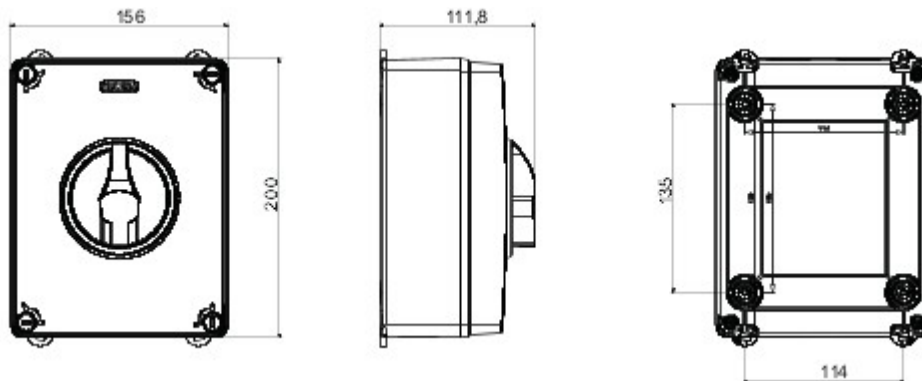

70 RT HP est la nouvelle gamme d'interrupteurs-sectionneurs de 16 A à 160 A en boîtier en matière isolante ou métallique.. Disponibles en versions pour commande ou pour coupure d'urgence, les appareils de cette gamme sont complétés par les versions pour tableau à commande sur porte ou pour rail DIN, de 16 à 63 A; toutes les versions peuvent être équipées de contacts auxiliaires. Ces appareils ont été conçus pour garantir une fiabilité, un fonctionnement et une performance irréprochables. Ils constituent une solution technologique avancée qui simplifie l'installation, réduit les temps de câblage et assure une sécurité et une robustesse optimales, y compris dans les conditions de fonctionnement les plus exigeantes, grâce à l'utilisation de matériaux à haute performance..

Versions	Boîtier en saillie	Matière	Isolant
Type	Pour coupure d'urgence	Courant nominal (A)	80
Organe de coupure	Interrupteur-sectionneur rotatif	Indice de protection	IP66/IP67/IP69
Résistance aux chocs		IK08	Température ambiante
Vis couvercle (n. et type)	4 isol. à 1/4 de tour	Entrées des câbles	-25 +60 °C
Verrouillable	OUI (3 cadenas maxi. sur OFF)	Contact en accessoire	2 x M25/32 + 2 x M25/32
Courant en AC22 (415V)		Courant en AC23 (415V)	2 contacts auxiliaires max.
Section des câbles	Max 25 mm <sup>2</sup>	Dim. externes LxHxP (mm)	80
Electrocod	1742		156x200x95

#### DIMENSIONS