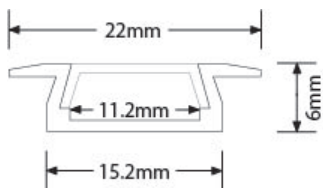

Description:

Profilé aluminium encastré

Profilé en aluminium pour montage de rubans LED rigides ou flexibles. Offre un large choix d'options de montage encastré, en surface ou en angle. Convient pour les éclairages de meubles, marches d'escalier, corniches, étagères, comptoirs, etc.

Code	Finition (couleur)
EN-CH1021	Aluminium
EN-CH1022	Aluminium
EN-CH1023	Aluminium

Schéma

Courbe polaire

Couleur

Feature & Benefits

- Profilé en aluminium pour le montage de rubans LED flexibles ou rigides jusqu' à 10,8 mm de largeur
- Longueurs standard de 1m et 2m - ajouter le suffixe 1 pour 1m ou 2 pour 2m
- Disponible avec diffuseur transparent ou dépoli (vendu séparément)
- Avec ou sans embouts d'entrée de câble (vendu séparément)
- Finition aluminium - Finition aluminium anodisé pour EN-CH102 et EN-CH103
- Les bandes LEDline et LEDline Pro sont équipées d'un support adhésif pour assurer la fixation dans le profilé