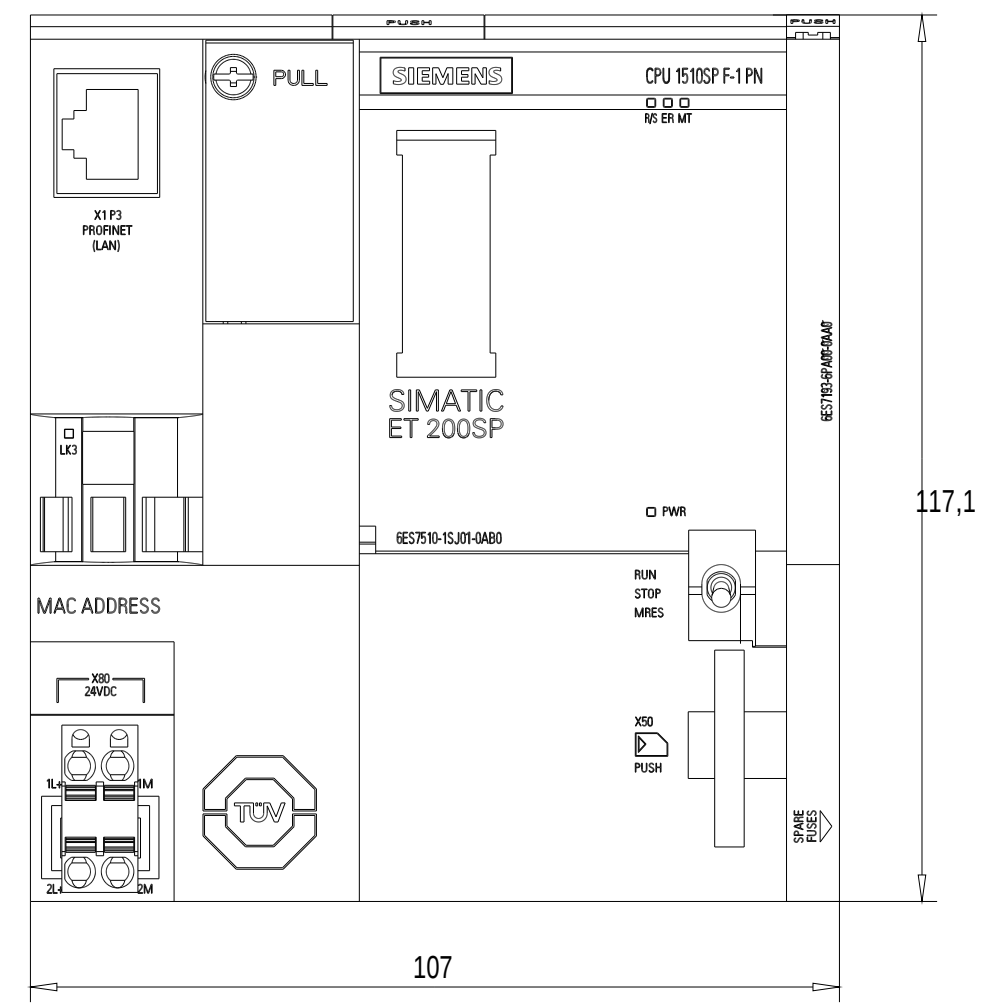

Rechts / Right

Vorne / Front

Links / Left

Oben / Top

Alle Bemessungswerte sind in Millimeter (mm) angegeben.
 All dimensions are in millimeters (mm).

SIEMENS	6ES7510-1SJ01-0AB0	
	Format / Size: DIN A2	Maßstab / Scale: 1:1

ASE36679743A/RS-AA001