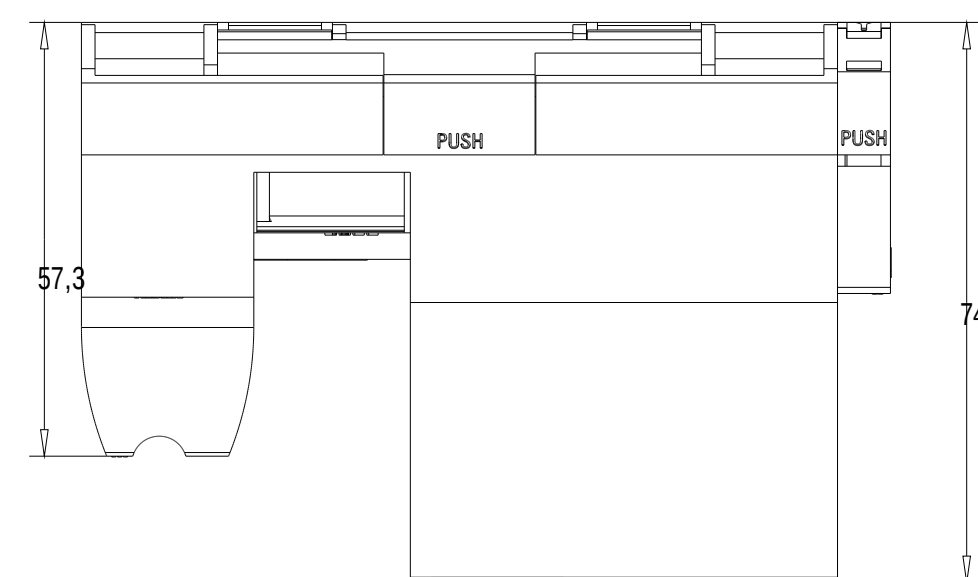

Rechts / Right

Vorne / Front

Links / Left

Oben / Top

Alle Bemessungswerte sind in Millimeter (mm) angegeben.
 All dimensions are in millimeters (mm).

SIEMENS	6ES7510-1SJ01-0AB0	
	Format / Size: DIN A2	Maßstab / Scale: 1:1