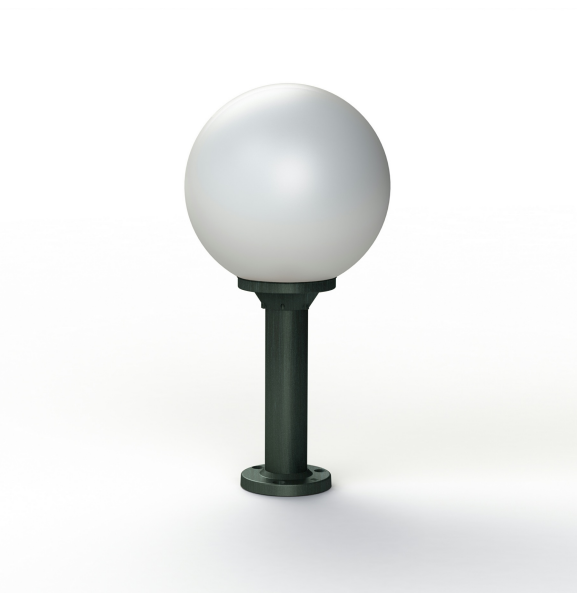

Moon

catalogue 2020 p. 188

réf. 109017008

EAN. 3663660190886

Modèle 8

Données techniques

Tension nominale	230V AC
Plage de tension d'entrée	230 - 250 V AC
Driver output	-
Alimentation output	-
Classe	1
IP	44
IK	08
Diffuseur	PMMA opale
Paralume	Non
Source	E27
Température de couleur réelle	-
Flux total sortant	- lm
Consommation totale	- W
Classe énergétique	Classe de la lampe (non fournie)
Efficacité lumineuse	-
IRC	-
SDCM	-
Optique	-
Dimmable	-
Ta	-
Durée de vie LED	-
Plage de température ambiante	-10 ~50°C
UGR	-
ULR	-
Distorsion harmonique THDI	-
Fixation	Oui
Détection	Non
Avec prise IP55	Non

[Notice d'installation à télécharger](#)

Moon

catalogue 2020 p. 188

réf. 109017008

EAN. 3663660190886

Modèle 8

Matières et finitions

Matières	aluminium
Couleur	Vert de gris - 008