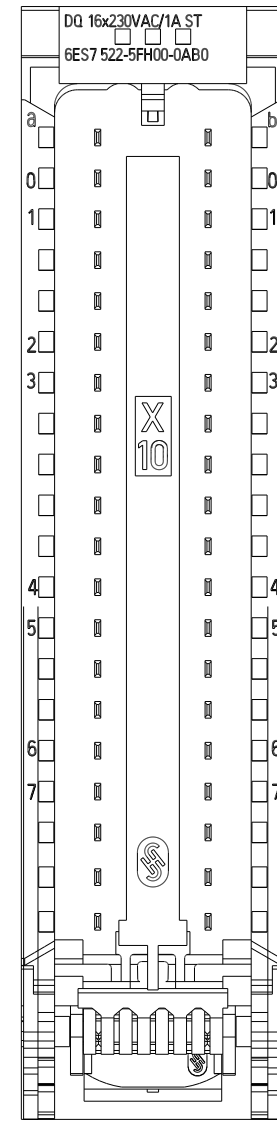

Vorne offen / Front open

Vorne / Front

Links / Left

Oben / Top

Alle Bemessungswerte sind in Millimeter (mm) angegeben.
All dimensions are in millimeters (mm).

SIEMENS

6ES7522-5FH00-0AB0

Format / Size: DIN A2

Maßstab / Scale: 1:1