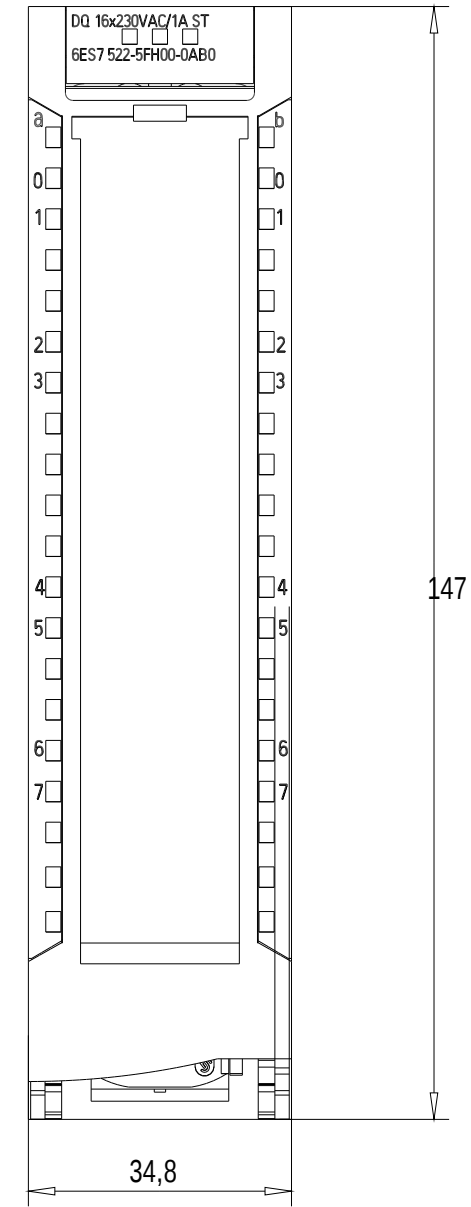

Vorne offen / Front open

Vorne / Front

Links / Left

Oben / Top

Alle Bemessungswerte sind in Millimeter (mm) angegeben.
All dimensions are in millimeters (mm).

SIEMENS

6ES7522-5FH00-0AB0

Format / Size: DIN A2

Maßstab / Scale: 1:1