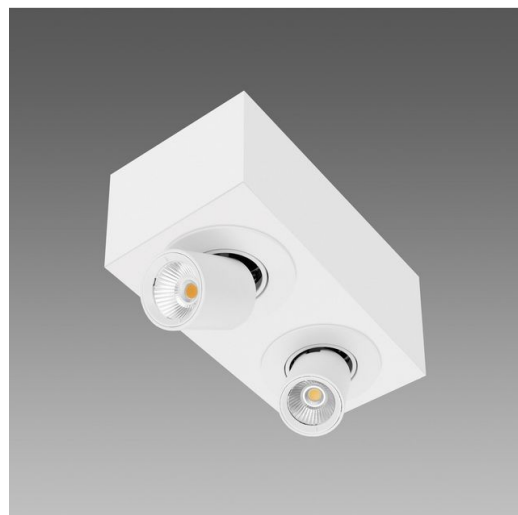

L'éclairage d'intérieur met de plus en plus l'accent sur le bien-être visuel, sur la qualité esthétique et sur l'économie d'énergie. Les nouvelles sources lumineuses à LED assurent un excellent éclairage et un très bon rendu des couleurs.

Voilà pourquoi Fosnova a élargi sa gamme de produits classiques, comme Asso, en diversifiant les formats et les adaptateurs rails, en ajoutant des downlights orientables ou plafonniers, tous équipés de LED High Performance à haute perception visuelle, une toute nouvelle technologie qui uniformise la saturation des couleurs. Les tout nouveaux projecteurs Asso sont tout simplement parfaits pour toutes les applications où jouent un rôle fondamental les reflets, les transparences, la qualité du blanc et des couleurs.

Une gamme complète de luminaires pour apporter la bonne solution d'éclairage à tous les intérieurs. Un seul corps peut inclure plusieurs types d'optiques et des LED de différentes puissances pour maintenir la continuité esthétique, tout en diversifiant l'intensité lumineuse. Ces qualités en font un appareil d'exception pour le commerce de détail, l'éclairage architectural et les musées.