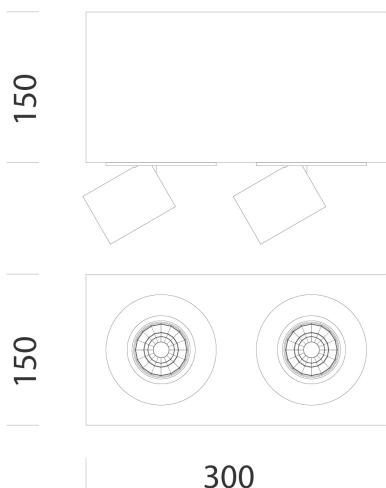

Asso « C » 2 - small - plafonnier

Code: 22189313-68

DONNÉES PHOTOMÉTRIQUES

Source lumineuse	LED COB2x
CRI	>80
Flux lumineux (sortant) (lm)	1512 lm
Puissance absorbée (totale) (W)	28 W
CCT	4000 K
Efficacité lumineuse (lm/W)	54 lm/W
Low Flicker	luminaire avec flicker très limité : lumière uniforme pour une plus grande sécurité visuelle.
Angle faisceaux lumineux (°)	60 °
Maintien du flux lumineux LED	50000 hr, L 80, B 20

CARACTÉRISTIQUES MÉCANIQUES

Résistance aux chocs mécaniques (IK)	IK07
IP	20

Asso « C » 2 - small - plafonnier

Code: 22189313-68

MATÉRIAUX ET COULEURS

Corps	tôle d'acier. Cadre en aluminium avec spots orientables et basculants.
Optique	aluminium glacé haute performance, anti-éblouissement.
Peinture	poudre à base de résine époxy-polyester résistante aux rayons UV.
Couleur	Blanc
Matériel	adaptateur universel.