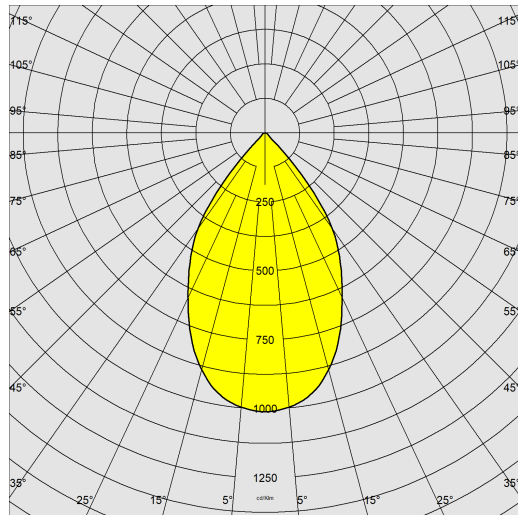

Asso « C » 2 - small - plafonnier

Code: 22189313-68

DONNÉES PHOTOMÉTRIQUES

Source lumineuse	LED COB2x
CRI	>80
Flux lumineux (sortant) (lm)	1512 lm
Puissance absorbée (totale) (W)	28 W
CCT	4000 K
Efficacité lumineuse (lm/W)	54 lm/W
Low Flicker	luminaire avec flicker très limité : lumière uniforme pour une plus grande sécurité visuelle.
Angle faisceaux lumineux (°)	60 °
Maintien du flux lumineux LED	50000 hr, L 80, B 20

CARACTÉRISTIQUES MÉCANIQUES

Résistance aux chocs mécaniques (IK)	IK07
IP	20