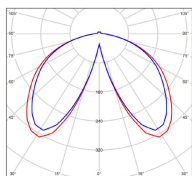

Avenue 3

catalogue 2020 p. 258

réf. 103160000

EAN. 3663660302494

Modèle 11

Données techniques

Tension nominale	230V AC
Plage de tension d'entrée	100 - 240 V AC
Driver output	-
Alimentation output	-
Classe	1
IP	44
IK	-
Diffuseur	PMMA opale
Paralume	-
Source	Module LED intégré
Température de couleur réelle	3000°K warm white
Flux total sortant	3681 lm
Consommation totale	35 W
Puissance en veille	-
Classe énergétique	E (Source LED)
Efficacité lumineuse	105
IRC	>80
SDCM	-
Espacement conseillé	20 m
(PMR Emoy - 20 lux)	
Hauteur de placement	2,5 m
Largeur du placement	2,5 m
Optique	-
Dimmable	Non
Ta	-
Durée de vie LED	-
Plage de température ambiante	-10 ~50°C
UGR	-
ULR	-
Groupe de risque photobiologique	-
Distorsion harmonique THDI	-
Fixation	Tige de scellement sur demande
Détection	Non
Avec prise IP55	Non

Données logistiques

Dimensions du modèle	H.3622 L.282 P.282
Poids net	13.980 Kg
Poids brut	16.730 Kg
Dimensions colis 1	H.250 L.250 P.3000
Dimensions colis 2	H.340 L.340 P.880

Certifications et garanties