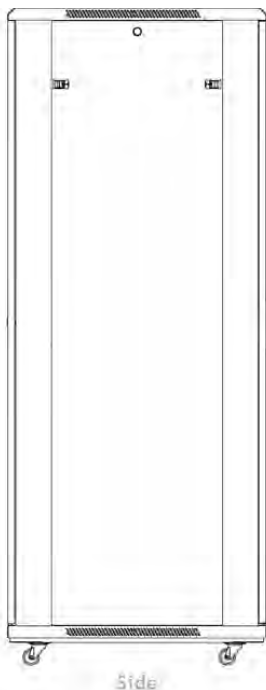

## Caractéristiques du produit

Élément	Valeur
niveau de montage	avant et arrière
finition de la barre profilée	en forme de L
nombre de portes	2
type d'aération	passif
largeur	800 mm
hauteur	2207 mm
profondeur	800 mm
dimension (modulaire)	482,6 mm (19 pouces)

### Images du produit

Four-way brush entry roof panel

Quick-slam latch side panels

Swing handle wave vented front door

Wardrobe vented rear doors

Large base entry

High-density vertical cable management

Référence du produit: 542-4788-WDBF-BK

Dessins de produits

Base Cut Out Dimensions

580 mm Wide  
by  
276 mm Deep (600 mm deep rack)  
476mm Deep (800 mm deep rack)  
676 mm Deep (1000 mm deep rack)