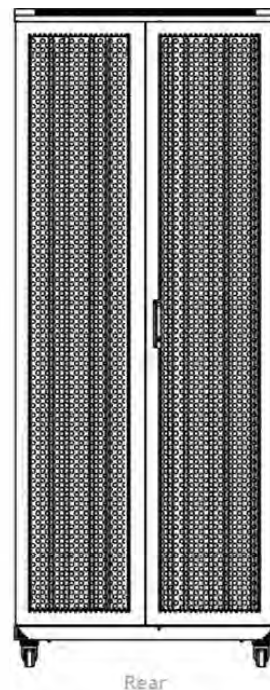

## Normes applicables

Norme	Détails
ANSI/EIA-310-E	La norme de l'association Electronic Industries Association pour l'espace horizontal, l'espace entre les orifices verticaux, l'ouverture de baie et la largeur du panneau avant.
BS EN 60297-3-100:2009	Structures mécaniques pour équipement électronique. Dimension de structures mécaniques des séries 482,6 mm (19 po) Dimensions de base des panneaux avant, sous-baies, châssis, baies et armoires
DIN 41494 Parties 1 et 7	Baies à montage sur panneau pour matériel électronique ; baies et panneaux, dimensions ; dimensions des armoires et séries de baies

### Images du produit

Four-way brush entry roof panel

Quick-slam latch side panels

Swing handle wave vented front door

Wardrobe vented rear doors

Large base entry

High-density vertical cable management

Référence du produit: 542-4788-WDBF-BK

Dessins de produits

Base Cut Out Dimensions

580 mm Wide  
by  
276 mm Deep (600 mm deep rack)  
476mm Deep (800 mm deep rack)  
676 mm Deep (1000 mm deep rack)