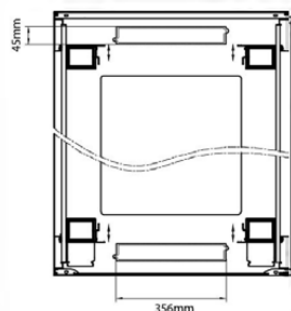

## Normes applicables

Norme	Détails
ANSI/EIA-310-E	La norme de l'association Electronic Industries Association pour l'espace horizontal, l'espace entre les orifices verticaux, l'ouverture de baie et la largeur du panneau avant.
BS EN 60297-3-100:2009	Structures mécaniques pour équipement électronique. Dimension de structures mécaniques des séries 482,6 mm (19 po) Dimensions de base des panneaux avant, sous-baies, châssis, baies et armoires
DIN 41494 Parties 1 et 7	Baies à montage sur panneau pour matériel électronique ; baies et panneaux, dimensions ; dimensions des armoires et séries de baies

Dessins de produits

Base Cut Out Dimensions

580 mm Wide  
by  
276 mm Deep (600 mm deep rack)  
476mm Deep (800 mm deep rack)  
676 mm Deep (1000 mm deep rack)