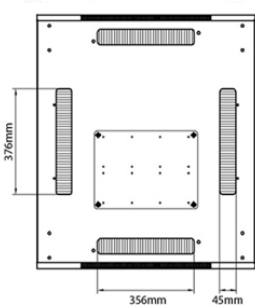

### Spécifications supplémentaires

Caractéristiques	Valeurs
Matériau	Acier laminé à froid SPCC
Profilés de montage de 19 pouces	2,0 mm d'épaisseur
Panneaux latéraux	1,0 mm d'épaisseur
Autre	1,2 mm d'épaisseur
Porte avant	Serrure avec poignée
Porte arrière	Serrure avec poignée
Verrouillage des panneaux latéraux	Serrure à barillet 1 point
Hauteur supplémentaire pieds de levage	50-80 mm
Hauteur supplémentaire de roulettes	70 mm

## Normes applicables

Norme	Détails
ANSI/EIA-310-E	La norme de l'association Electronic Industries Association pour l'espace horizontal, l'espace entre les orifices verticaux, l'ouverture de baie et la largeur du panneau avant.
BS EN 60297-3-100:2009	Structures mécaniques pour équipement électronique. Dimension de structures mécaniques des séries 482,6 mm (19 po) Dimensions de base des panneaux avant, sous-baies, châssis, baies et armoires
DIN 41494 Parties 1 et 7	Baies à montage sur panneau pour matériel électronique ; baies et panneaux, dimensions ; dimensions des armoires et séries de baies

Dessins de produits

Base Cut Out Dimensions

580 mm Wide  
by  
276 mm Deep (600 mm deep rack)  
476mm Deep (800 mm deep rack)  
676 mm Deep (1000 mm deep rack)