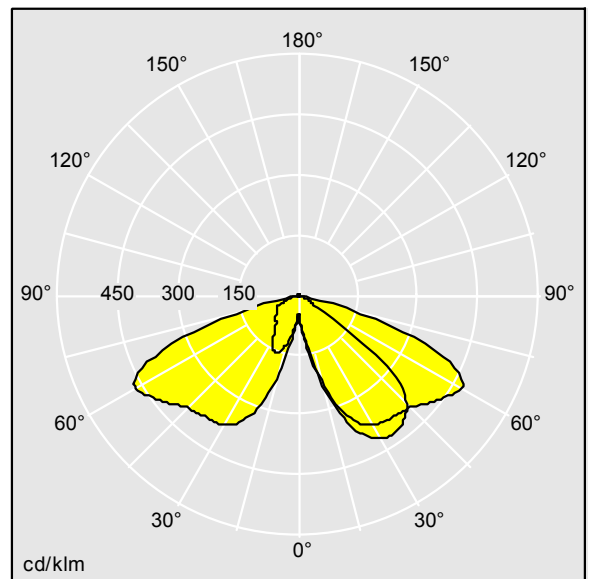

Legend

THORN

96262619 LEGEND 36L50 RC 730 CL2 T60

LED 55W LEG_36L50-730RC	ISO 9223 C5	IP65	IK08		CE		EAC				
-------------------------	----------------	------	------	--	----	--	-----	--	--	--	--

Legend

Lanterne LED patrimoine moderne Installation portée avec optique fermée. Electronique, Classe électrique II, IP65, IK08. Corps : aluminium fonderie thermopoudré gris 900, finition texturée (close to RAL 7043). Boîtier : verre trempé plat. Protection contre les surtensions : 10 kV en mode commun single pulse et 8 kV en mode commun multipulse; 6 kV en mode différentiel multipulse. Si un système DALI est connecté: 6 kV en mode mode commun et mode différentiel multipulse. Livré avec LED 3 000 K.

Dimensions : 446 x 446 x 999 mm
Puissance du luminaire: 55 W
Poids : 17,5 kg
Scx : 0.14 m²

TLG_LGND_F_CLS.jpg

TLG_LGND_M_MTP.wmf

TL_LE36L50RC730.ltd

Position de la lampe: STD - Standard
Source lumineuse: LED
Flux lumineux du luminaire*: 6739 lm
Efficacité lumineuse du luminaire*: 123 lm/W
Indice min. de rendu des couleurs: 70
Rend.: 1,00 Rend. Sup.: 0,02 Rend. Inf.: 0,99

Convertisseur: 1 x 87500878 LCO 60/200-1050/100
NF C ADV3
Température de couleur*: 3000 Kelvin
Tolérance de la couleur (MacAdam intial): 5
Vie utile nominale (B10)*:
L90 100000h à 25°C
Puissance du luminaire*: 55 W Facteur de puissance
= 0,95