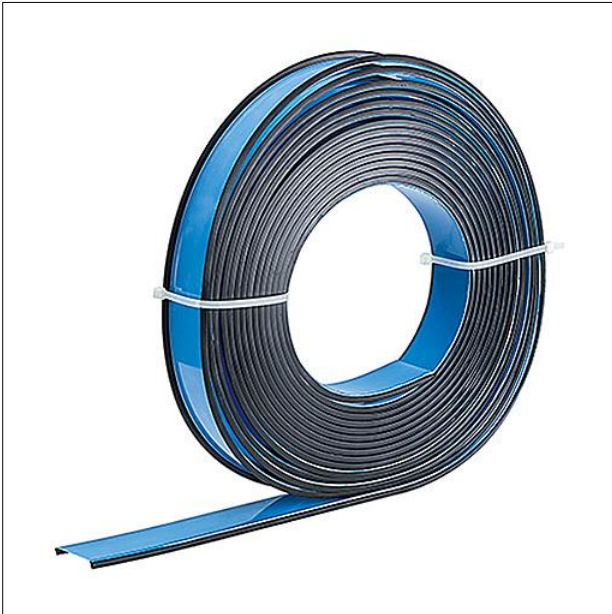

Optique

Optique en rouleau en Polycarbonate (PC) classé TP(a) conformément à la norme pour SLOTLIGHT infinity Office. Vasque transparente à 2 feuilles pour une meilleure protection contre l'éblouissement $UGR < 19$ et $65^\circ < 3000 \text{ cd/m}^2$. Dimensions : 2500 x 65 x 1 mm poids : 0,52 kg

ZS_SLI_F_Rolle.jpg