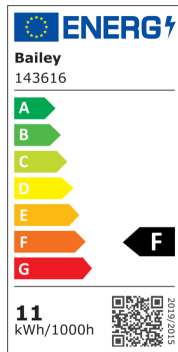

EcoPack Lot 3pcs LED T45 E27 11W (75W) 1050lm 827

Numéro d'article 143616

BAI EcoPack 3pcs Ecobasic LED Stick T45 E27 11W 2700K Opale 1050lm (75W) Hi-Cycle 500K+ On/Off 230V-240V 200° 45x133mm Alt. Facility Lampe LED Compact

Les lampes de la série Led Ecobasic sont à la fois ECOlogiques et ECONomiques. ECONomiques parce qu'elles ont un prix très compétitif, elles sont économes en énergie et ont une longue durée de vie. ECOlogiques parce que leur emballage en pack de 3 pièces est plus respectueux de l'environnement : moins de boîtes à recycler, et moins de temps pour les déballer. Le nombre de cycles de commutation est très élevé. Cette lampe peut être allumée et éteinte plus de 500 000 fois. Cette lampe est donc compatible avec une utilisation dans des luminaires avec minuterie et/ou détection, dans des hublots de cages d'escalier par exemple, ou d'autres lieux à fort passage où la détection est généralement utilisée. Sa forme tubulaire compacte permet une utilisation dans une grande majorité de luminaires. En extérieur, utiliser uniquement dans des luminaires fermés et ventilés, car la température ambiante ne doit pas dépasser 40°C dans le luminaire.

Attributs de Classification Générale

Groupe ETIM	Lampes
Classe ETIM	Lampe LED
Code produit	143616
Marque	Bailey
Nom série de produits	Ecobasic LED stick
Type de produit	Hi-Cycle EcoPack