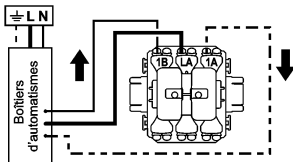

POUSSOIR COM. CENTRAL. VR

DEMONTAGE / FIXATION

1,5 mm²
10A 230V ~
1380W maxi

FR
Cet appareil se recycle

À DÉPOSER EN MAGASIN

OU À DÉPOSER EN DÉCHÈTERIE

Points de collecte sur www.quefairedemesdechets.fr

ALB2613WH Made in France