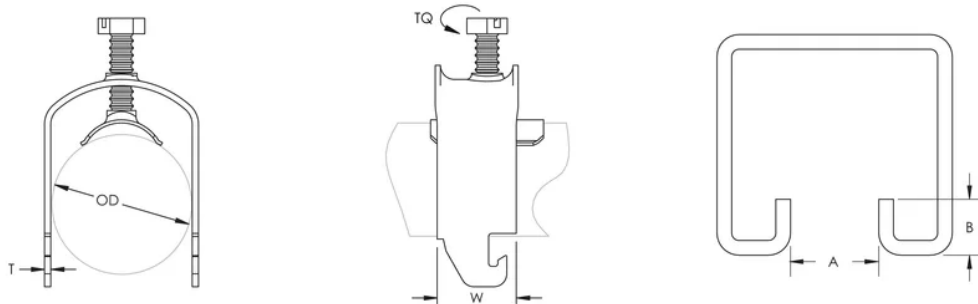

DIAGRAMS

AVERTISSEMENT

Les produits nVent doivent être installés et utilisés conformément aux consignes figurant dans les fiches d'instructions et les documents de formation des produits nVent. Les fiches d'instructions sont disponibles à l'adresse suivante: www.nvent.com et auprès de votre représentant du service client nVent. Une mauvaise installation, une utilisation incorrecte, une application erronée ou toute autre forme de non-respect scrupuleux des instructions et avertissements de nVent peuvent entraîner un dysfonctionnement du produit, des dommages matériels, des lésions corporelles graves et le décès et/ou annuler votre garantie.

Amérique du Nord

+1.800.753.9221

Option 1 – Customer Care

Option 2 – Technical Support

Europe

Netherlands:

+31 800-0200135

France:

+33 800 901 793

Europe

Germany:

800 1890272

Other Countries:

+31 13 5835404

APAC

Shanghai:

+ 86 21 2412 1618/19

Sydney:

+61 2 9751 8500

Our powerful portfolio of brands:
nVent.com **CADDY ERICO HOFFMAN RAYCHEM SCHROFF**
TRACER