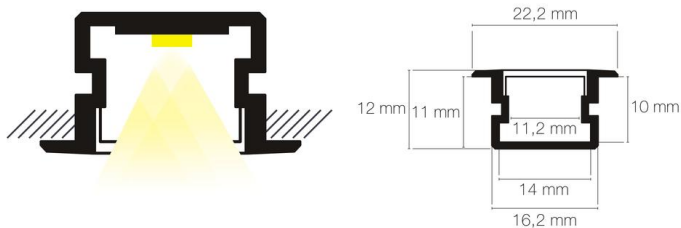

Référence: 89155

Profil PDS-NK 2m aluminium anodisé

- Couleur visible du produit : aluminium
- Matériau : aluminium
- Traitement de la surface : anodisé
- Mode de pose/installation : encastré
- Longueur du produit : 200cm
- Disponible en sur-mesure jusqu'à 301cm
- Assemblage avec diffuseur et embouts de finition, installation dans profil aluminium d'encastrement plaque de plâtre, via clips d'encastrement PATIO ou clips de fixation (accessoires non inclus).
- Pour installation des bandeaux LED.