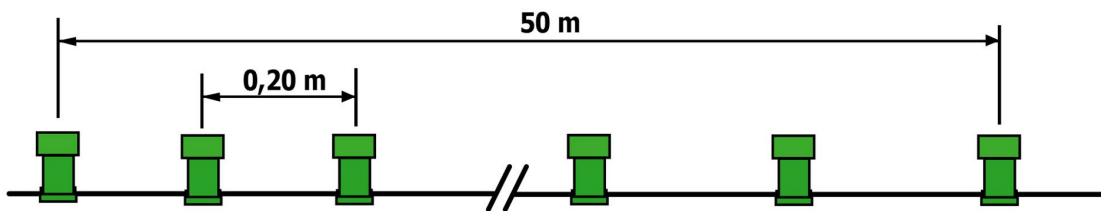

Bilan énergétique

Bilan Carbone : 83.9 kg eqCO2

Type d'article	Guirlandes professionnelles...
Dimensions (m)	L: 50.00
Tension guirlandes (V)	230
Puissance (W)	-
Alimentation	Standard
Poids (kg)	16.5
Nb fixations	-
Nb pts lum. / Lumens	-
Ratio Nb points lumineux / Puissance	-
Classe électrique	2
Indice d'étanchéité IP	IP54
Couleur dominante	-
Materiau structure	Aluminium