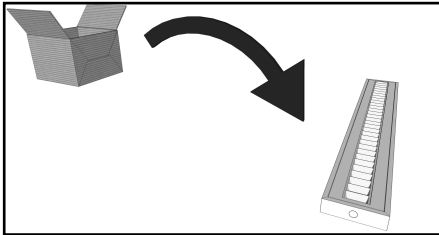

PUNCH 3 MSC

THORN

LIGHTING PEOPLE

[CZ] Montážní návod
 [CN] 安装说明书
 [DE] Montageanleitung
 [DK] Monteringsvejledning
 [EE] Paigaldusjuhend
 [FI] Asennusohje
 [FR] Notice de montage
 [HR] Uputstvo za montažu
 [HU] Szerelési útmutató
 [IT] Istruzioni di montaggio
 [LT] Montavimo Instrukcijos