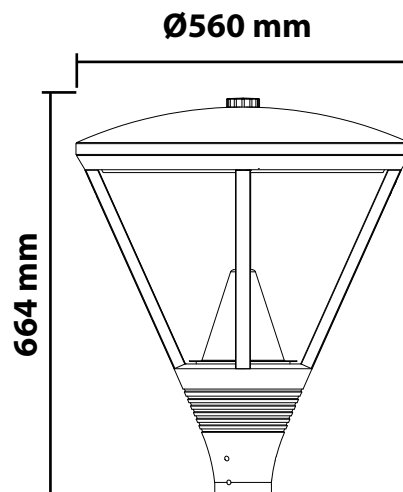

Température couleur : 4000K

Dimmable : Non

Dimensions (Ø x H) : Ø560 x 664 mm

Emballage : Boite

EAN : 3701124407474

Profondeur d'encastrement mat : 80 mm

Câble : 80cm 3G 1,0mm² HO5RN-F

Paramètres

Facteur de puissance : 0,99

Durée de vie : L80B50 - 30,000h

Poids Net : 9,760 Kg

Dimensions

Fixations mat

Diamètre maximum = Ø75 mm

Diamètre minimum = Ø65 mm

**nouveau classement énergétique conforme à la réglementation en vigueur depuis le 01/09/2021*