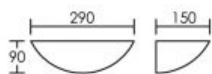

DOMINO S6 E27

Applique décorative IP20, en plâtre, E27, lampe non fournie
Code : **3004**

APPAREIL VENDU
SANS LAMPE
PAS DE CONE

Caractéristiques techniques

Utilisation	intérieure
IP	IP20
IK	IK02
Classe	Classe 2 - double isolation
Résistance au feu	850°C
Mode de montage	Mur - surface
Matières / Coloris n°1	corps plâtre
Orientation du produit	fixe

Nombre et type de source	Plusieurs types de sources possibles - 1 lampe non fournie
Douille / Culot	E27
Puissance nominale / absorbée	1 x 77 W
Tension / Fréquence / Intensité	230 V ; 50/60 Hz
Driver / Alimentation	Direct sur réseau sans alimentation
Poids net	1320 gr
Applications spécifiques	■ Décoratif