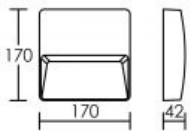

# CANTOR carré LED 9,5W 4000K noir

Applique extérieure IP65 IK07, LED et driver intégrés, 25000h  
Code : **50218**

50218	4000 K	9,5 W	50° asy. 25°
h (m)	E <sub>max</sub> (lx)	d (m)	
1	225	0,93	
2	56	1,9	
3	25	2,8	

## Caractéristiques techniques

<b>Utilisation</b>	intérieure / extérieure	<b>LOR (Light Output Ratio)</b>	100 %
<b>IP</b>	IP65	<b>Facteur de puissance</b>	0,90
<b>IK</b>	IK07	<b>Température de couleur</b>	4000 °K
<b>Classe</b>	Classe 1 - isolation fonctionnelle avec borne de terre	<b>IRC / Ra</b>	80 - 84
<b>Résistance au feu</b>	650°C	<b>Faisceau</b>	50° asymétrique à 25 °
<b>Mode de montage</b>	Mur - surface	<b>Flux lumineux total</b>	310 lm
<b>Matières / Coloris n°1</b>	corps aluminium noir	<b>Efficacité lumineuse</b>	33.33 lm/W
<b>Matières / Coloris n°2</b>	diffuseur / vasque polycarbonate (PC) cristal / transparent / clair	<b>Température d'utilisation</b>	-20 °C / +35 °C
<b>Orientation du produit</b>	fixe	<b>Variation</b>	NON
<b>Nombre et type de source</b>	1 LED COB - 1 circuit / module intégré (non démontable)	<b>Durée de vie moyenne</b>	25000 h
<b>Douille / Culot</b>	Sans	<b>Nbre de on/off</b>	12500
<b>Puissance nominale / absorbée</b>	1 x 9.5 W / 9.3 W	<b>Poids net</b>	0.74 kg
		<b>Compatible minuterie</b>	OUI
		<b>Compatible détection</b>	OUI