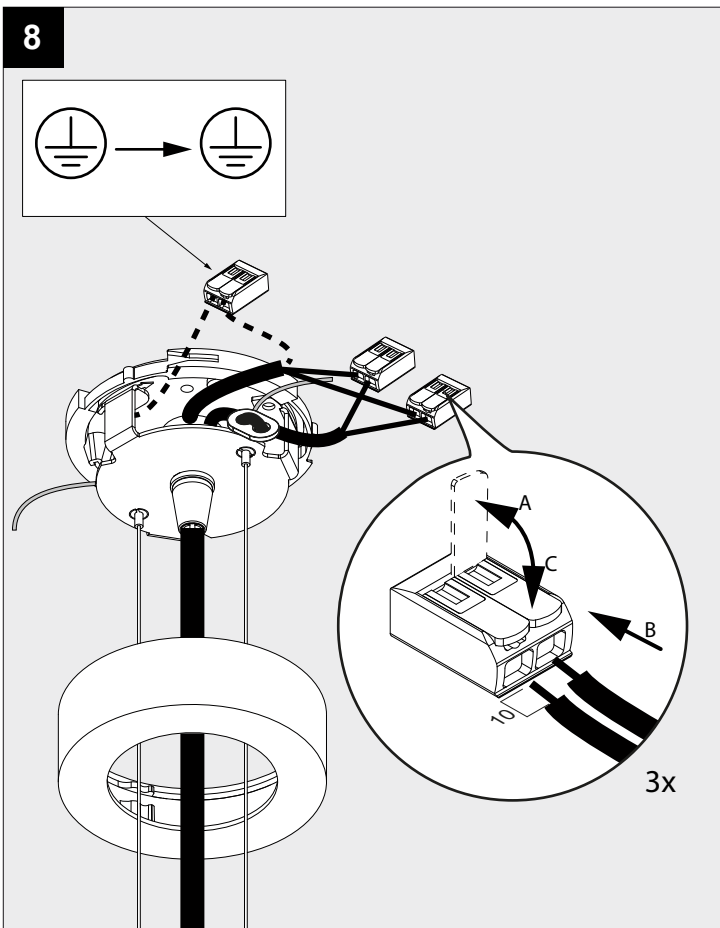

**SOIREE RC 56 E27 OPAL**

DEEL  
PARTIE  
TEIL  
PART  
PARTE  
PARTE

**A**

P <sub>o</sub>	A60/E27 LED / MAX 15W
U	100-240V

**IP20**

Beschermtd tegen vaste voorwerpen die groter zijn dan 12 mm  
 Protégé contre les objets solides de plus de 12 mm  
 Geschützt gegen Festkörper größer als 12 mm  
 Protected against solid objects greater than 12 mm  
 Protegido contra objetos sólidos superiores a 12 mm  
 Protetto contro oggetti solidi più grandi di 12 mm

**!**

Voorzien van aardingsaansluiting  
 Avec mise à la terre  
 Ausgerüst tet mit Erdungsanschluss  
 Provided with grounding  
 Con la toma de tierra  
 Con presa a terra

14

**TWIST 180°**

15

**CAUTION! CLEAN BY USING A DAMP MICROFIBER CLOTH IN A DELICATE WAY**