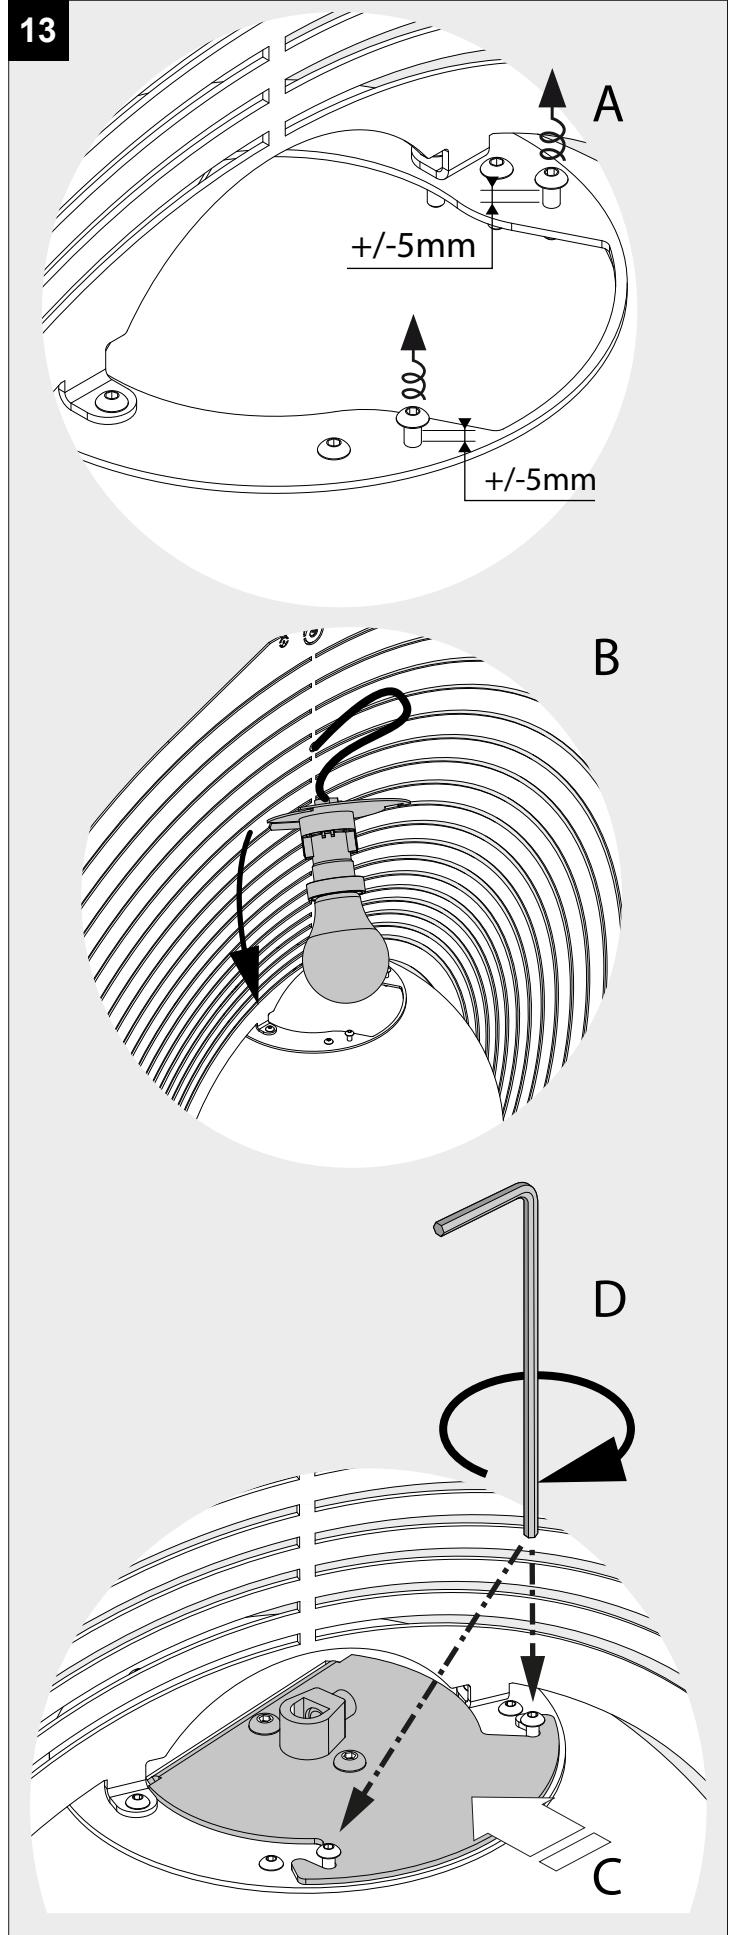

**SOIREE RC 56 E27 OPAL**

DEEL  
PARTIE  
TEIL  
PART  
PARTE  
PARTE

**A**

P <sub>o</sub>	A60/E27 LED / MAX 15W
U	100-240V

**IP20**

Beschermtd tegen vaste voorwerpen die groter zijn dan 12 mm  
 Protégé contre les objets solides de plus de 12 mm  
 Geschützt gegen Festkörper größer als 12 mm  
 Protected against solid objects greater than 12 mm  
 Protegido contra objetos sólidos superiores a 12 mm  
 Protetto contro oggetti solidi più grandi di 12 mm

**!**

Voorzien van aardingsaansluiting  
 Avec mise à la terre  
 Ausgerüst tet mit Erdungsanschluss  
 Provided with grounding  
 Con la toma de tierra  
 Con presa a terra

14

**TWIST 180°**

15

**CAUTION! CLEAN BY USING A DAMP MICROFIBER CLOTH IN A DELICATE WAY**