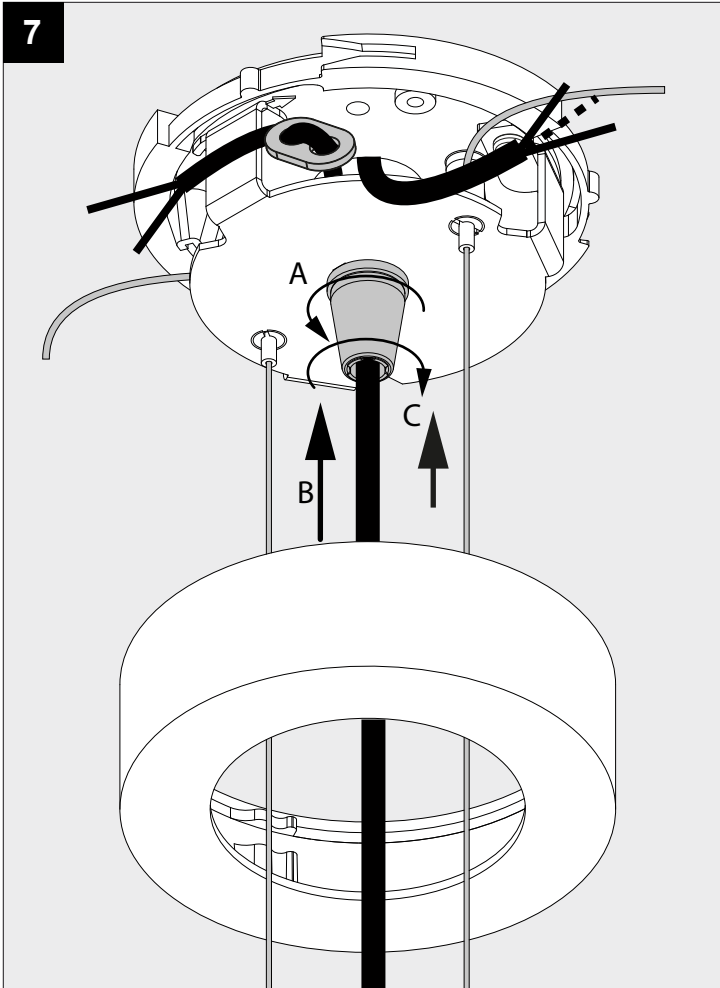

**SOIREE RC 56 E27 OPAL**

DEEL  
PARTIE  
TEIL  
PART  
PARTE  
PARTE

**A**

P <sub>o</sub>	A60/E27 LED / MAX 15W
U	100-240V

**IP20**

Beschermtd tegen vaste voorwerpen die groter zijn dan 12 mm  
 Protégé contre les objets solides de plus de 12 mm  
 Geschützt gegen Festkörper größer als 12 mm  
 Protected against solid objects greater than 12 mm  
 Protegido contra objetos sólidos superiores a 12 mm  
 Protetto contro oggetti solidi più grandi di 12 mm

**!**

Voorzien van aardingsaansluiting  
 Avec mise à la terre  
 Ausgerüst tet mit Erdungsanschluss  
 Provided with grounding  
 Con la toma de tierra  
 Con presa a terra

14

**TWIST 180°**

15

**CAUTION! CLEAN BY USING A DAMP MICROFIBER CLOTH IN A DELICATE WAY**