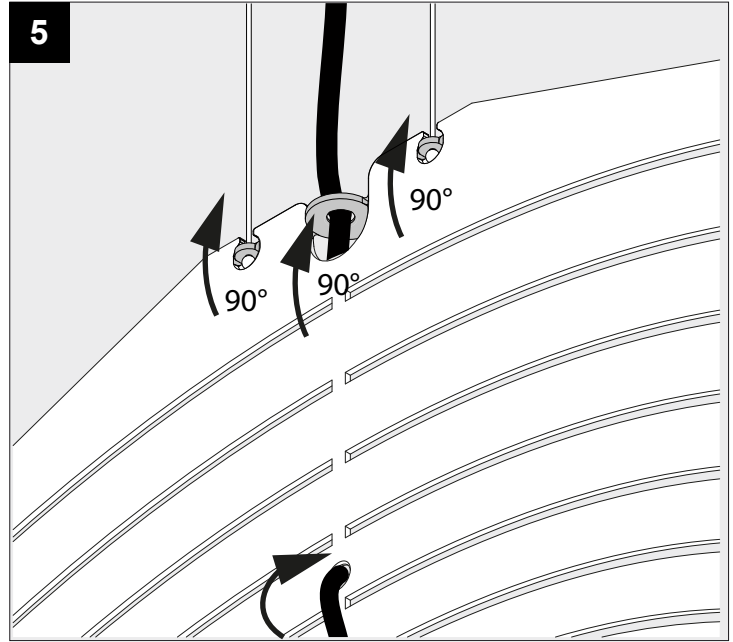

**SOIREE RC 56 E27 OPAL**

DEEL  
PARTIE  
TEIL  
PART  
PARTE  
PARTE

**A**

P <sub>o</sub>	A60/E27 LED / MAX 15W
U	100-240V

**IP20**

Beschermtd tegen vaste voorwerpen die groter zijn dan 12 mm  
 Protégé contre les objets solides de plus de 12 mm  
 Geschützt gegen Festkörper größer als 12 mm  
 Protected against solid objects greater than 12 mm  
 Protegido contra objetos sólidos superiores a 12 mm  
 Protetto contro oggetti solidi più grandi di 12 mm

**!**

Voorzien van aardingsaansluiting  
 Avec mise à la terre  
 Ausgerüst tet mit Erdungsanschluss  
 Provided with grounding  
 Con la toma de tierra  
 Con presa a terra

14

**TWIST 180°**

15

**CAUTION! CLEAN BY USING A DAMP MICROFIBER CLOTH IN A DELICATE WAY**