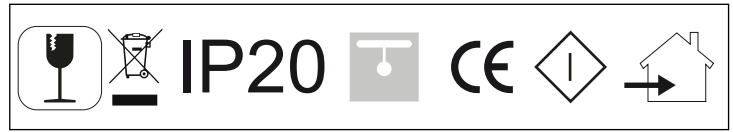

**SOIREE RC 56 E27 OPAL**

DEEL  
PARTIE  
TEIL  
PART  
PARTE  
PARTE

**A**

P <sub>o</sub>	A60/E27 LED / MAX 15W
U	100-240V

**IP20**

Beschermtd tegen vaste voorwerpen die groter zijn dan 12 mm  
 Protégé contre les objets solides de plus de 12 mm  
 Geschützt gegen Festkörper größer als 12 mm  
 Protected against solid objects greater than 12 mm  
 Protegido contra objetos sólidos superiores a 12 mm  
 Protetto contro oggetti solidi più grandi di 12 mm

**!**

Voorzien van aardingsaansluiting  
 Avec mise à la terre  
 Ausgerüst tet mit Erdungsanschluss  
 Provided with grounding  
 Con la toma de tierra  
 Con presa a terra

14

**TWIST 180°**

15

**CAUTION! CLEAN BY USING A DAMP MICROFIBER CLOTH IN A DELICATE WAY**