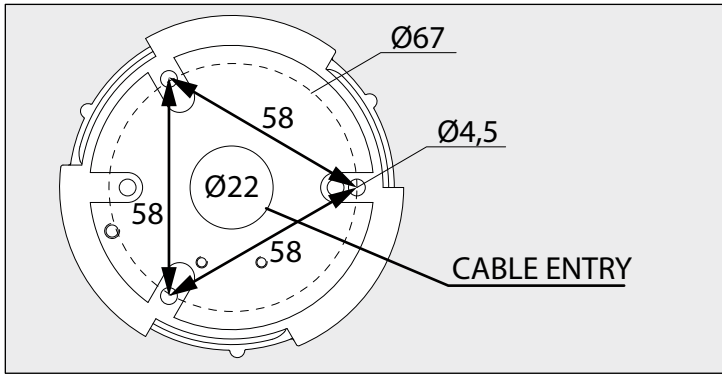

**SOIREE RC 56 E27 OPAL**

DEEL  
PARTIE  
TEIL  
PART  
PARTE  
PARTE

**A**

P <sub>o</sub>	A60/E27 LED / MAX 15W
U	100-240V

**IP20**

Beschermtd tegen vaste voorwerpen die groter zijn dan 12 mm  
 Protégé contre les objets solides de plus de 12 mm  
 Geschützt gegen Festkörper größer als 12 mm  
 Protected against solid objects greater than 12 mm  
 Protegido contra objetos sólidos superiores a 12 mm  
 Protetto contro oggetti solidi più grandi di 12 mm