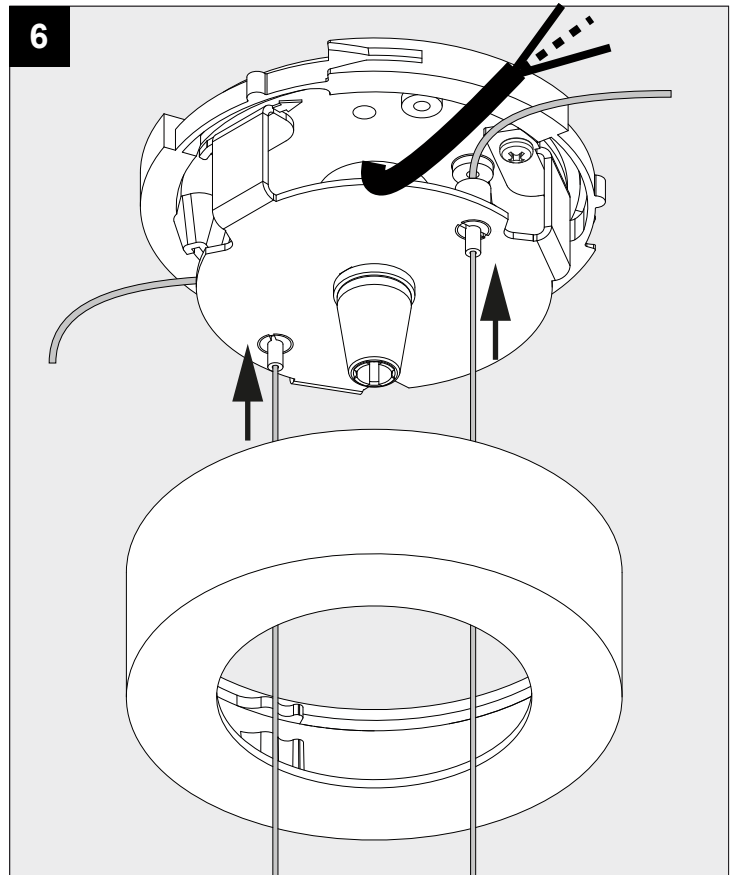

**SOIREE RC 56 E27 OPAL**

DEEL  
PARTIE  
TEIL  
PART  
PARTE  
PARTE

**A**

P <sub>o</sub>	A60/E27 LED / MAX 15W
U	100-240V

**IP20**

Beschermtd tegen vaste voorwerpen die groter zijn dan 12 mm  
 Protégé contre les objets solides de plus de 12 mm  
 Geschützt gegen Festkörper größer als 12 mm  
 Protected against solid objects greater than 12 mm  
 Protegido contra objetos sólidos superiores a 12 mm  
 Protetto contro oggetti solidi più grandi di 12 mm

**!**

Voorzien van aardingsaansluiting  
 Avec mise à la terre  
 Ausgerüst tet mit Erdungsanschluss  
 Provided with grounding  
 Con la toma de tierra  
 Con presa a terra

14

**TWIST 180°**

15

**CAUTION! CLEAN BY USING A DAMP MICROFIBER CLOTH IN A DELICATE WAY**