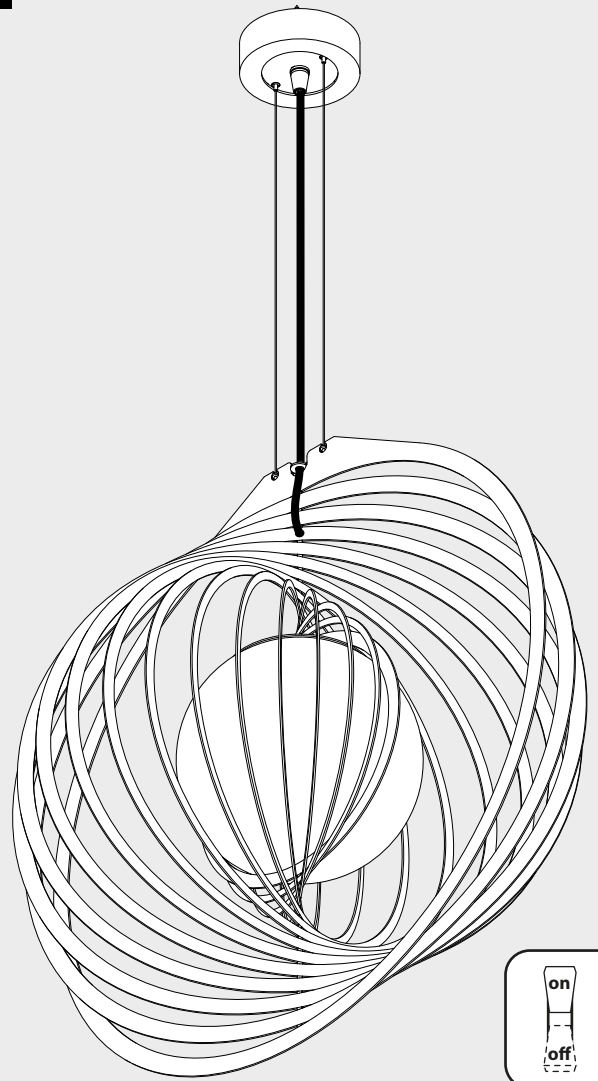

**SOIREE RC 56 E27 OPAL**

DEEL  
PARTIE  
TEIL  
PART  
PARTE  
PARTE

**A**

P <sub>o</sub>	A60/E27 LED / MAX 15W
U	100-240V

**IP20**

Beschermtd tegen vaste voorwerpen die groter zijn dan 12 mm  
 Protégé contre les objets solides de plus de 12 mm  
 Geschützt gegen Festkörper größer als 12 mm  
 Protected against solid objects greater than 12 mm  
 Protegido contra objetos sólidos superiores a 12 mm  
 Protetto contro oggetti solidi più grandi di 12 mm

**!**

Voorzien van aardingsaansluiting  
 Avec mise à la terre  
 Ausgerüst tet mit Erdungsanschluss  
 Provided with grounding  
 Con la toma de tierra  
 Con presa a terra

14

**TWIST 180°**

15

**CAUTION! CLEAN BY USING A DAMP MICROFIBER CLOTH IN A DELICATE WAY**