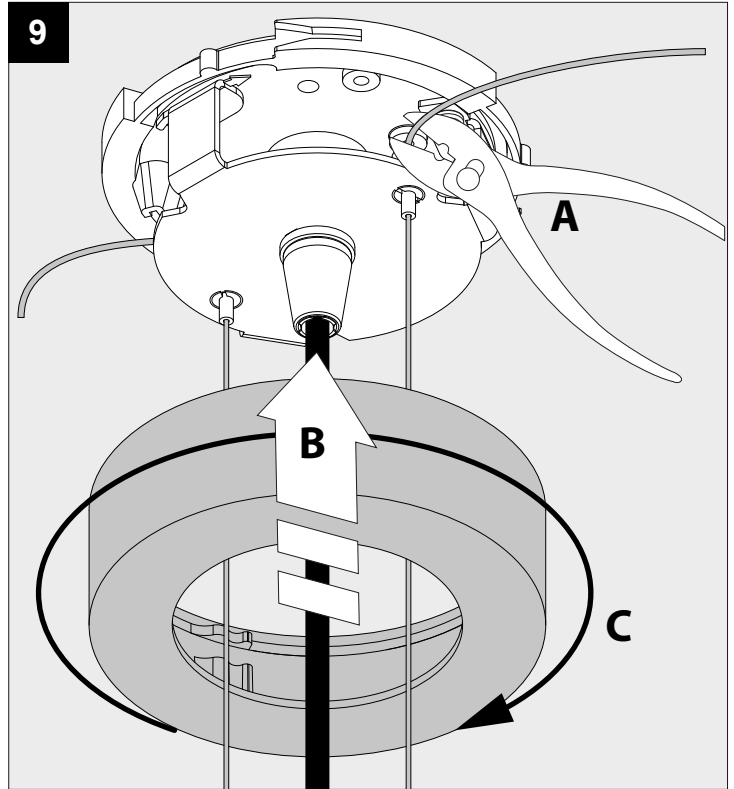

**SOIREE RC 56 E27 OPAL**

DEEL  
PARTIE  
TEIL  
PART  
PARTE  
PARTE

**A**

P <sub>o</sub>	A60/E27 LED / MAX 15W
U	100-240V

**IP20**

Beschermtd tegen vaste voorwerpen die groter zijn dan 12 mm  
 Protégé contre les objets solides de plus de 12 mm  
 Geschützt gegen Festkörper größer als 12 mm  
 Protected against solid objects greater than 12 mm  
 Protegido contra objetos sólidos superiores a 12 mm  
 Protetto contro oggetti solidi più grandi di 12 mm

**!**

Voorzien van aardingsaansluiting  
 Avec mise à la terre  
 Ausgerüst tet mit Erdungsanschluss  
 Provided with grounding  
 Con la toma de tierra  
 Con presa a terra

14

**TWIST 180°**

15

**CAUTION! CLEAN BY USING A DAMP MICROFIBER CLOTH IN A DELICATE WAY**