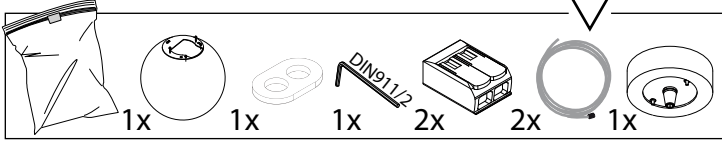

**SOIREE RC 56 E27 OPAL**

DEEL  
PARTIE  
TEIL  
PART  
PARTE  
PARTE

**A**

P <sub>o</sub>	A60/E27 LED / MAX 15W
U	100-240V

**IP20**

Beschermtd tegen vaste voorwerpen die groter zijn dan 12 mm  
 Protégé contre les objets solides de plus de 12 mm  
 Geschützt gegen Festkörper größer als 12 mm  
 Protected against solid objects greater than 12 mm  
 Protegido contra objetos sólidos superiores a 12 mm  
 Protetto contro oggetti solidi più grandi di 12 mm