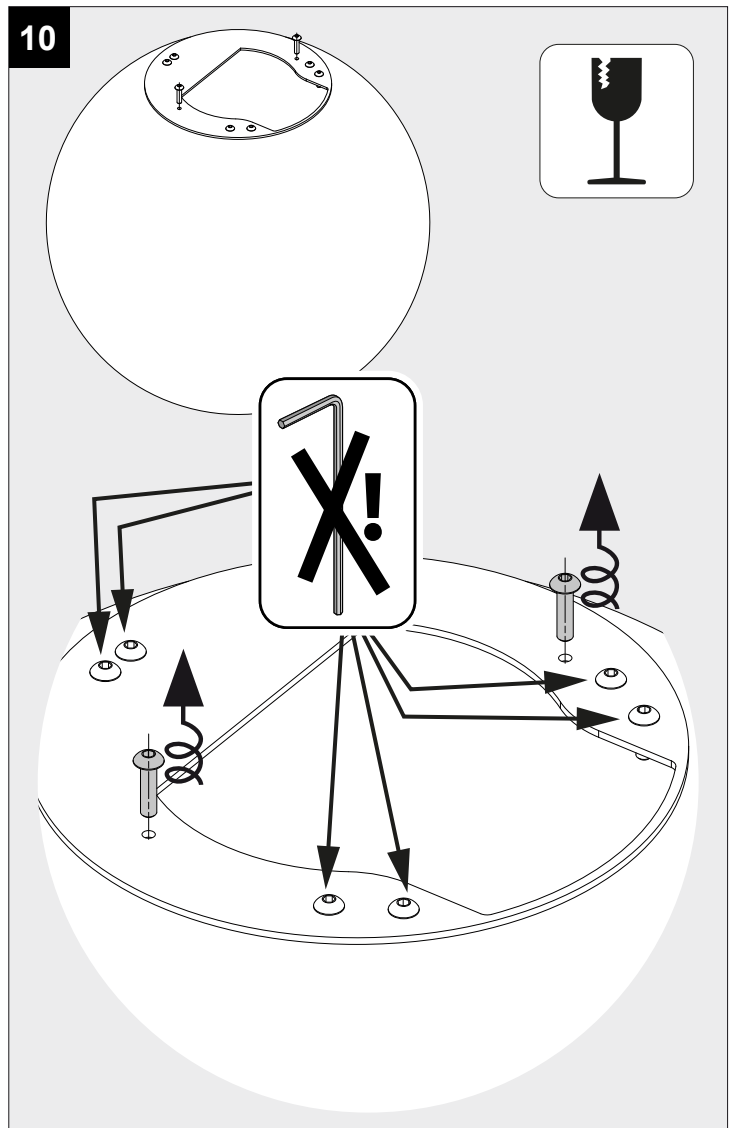

**SOIREE RC 56 E27 OPAL**

DEEL  
PARTIE  
TEIL  
PART  
PARTE  
PARTE

**A**

P <sub>o</sub>	A60/E27 LED / MAX 15W
U	100-240V

**IP20**

Beschermtd tegen vaste voorwerpen die groter zijn dan 12 mm  
 Protégé contre les objets solides de plus de 12 mm  
 Geschützt gegen Festkörper größer als 12 mm  
 Protected against solid objects greater than 12 mm  
 Protegido contra objetos sólidos superiores a 12 mm  
 Protetto contro oggetti solidi più grandi di 12 mm

**!**

Voorzien van aardingsaansluiting  
 Avec mise à la terre  
 Ausgerüst tet mit Erdungsanschluss  
 Provided with grounding  
 Con la toma de tierra  
 Con presa a terra

14

**TWIST 180°**

15

**CAUTION! CLEAN BY USING A DAMP MICROFIBER CLOTH IN A DELICATE WAY**