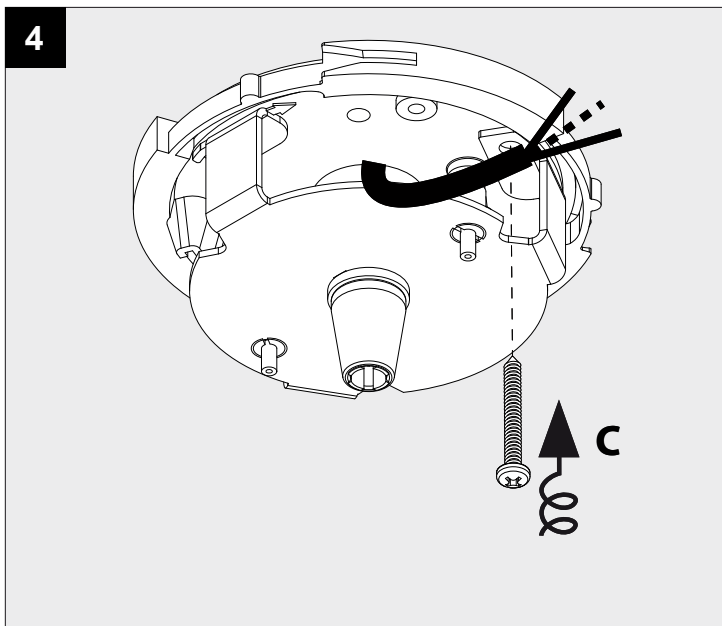

**SOIREE RC 56 E27 OPAL**

DEEL  
PARTIE  
TEIL  
PART  
PARTE  
PARTE

**A**

P <sub>o</sub>	A60/E27 LED / MAX 15W
U	100-240V

**IP20**

Beschermtd tegen vaste voorwerpen die groter zijn dan 12 mm  
 Protégé contre les objets solides de plus de 12 mm  
 Geschützt gegen Festkörper größer als 12 mm  
 Protected against solid objects greater than 12 mm  
 Protegido contra objetos sólidos superiores a 12 mm  
 Protetto contro oggetti solidi più grandi di 12 mm

**!**

Voorzien van aardingsaansluiting  
 Avec mise à la terre  
 Ausgerüst tet mit Erdungsanschluss  
 Provided with grounding  
 Con la toma de tierra  
 Con presa a terra

14

**TWIST 180°**

15

**CAUTION! CLEAN BY USING A DAMP MICROFIBER CLOTH IN A DELICATE WAY**