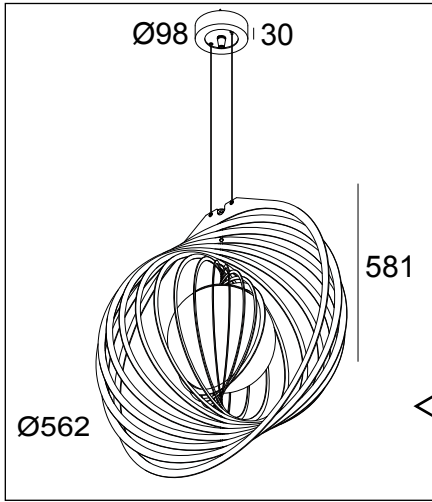

**SOIREE RC 56 E27 OPAL**

DEEL  
PARTIE  
TEIL  
PART  
PARTE  
PARTE

**A**

P <sub>o</sub>	A60/E27 LED / MAX 15W
U	100-240V

**IP20**

Beschermtd tegen vaste voorwerpen die groter zijn dan 12 mm  
 Protégé contre les objets solides de plus de 12 mm  
 Geschützt gegen Festkörper größer als 12 mm  
 Protected against solid objects greater than 12 mm  
 Protegido contra objetos sólidos superiores a 12 mm  
 Protetto contro oggetti solidi più grandi di 12 mm