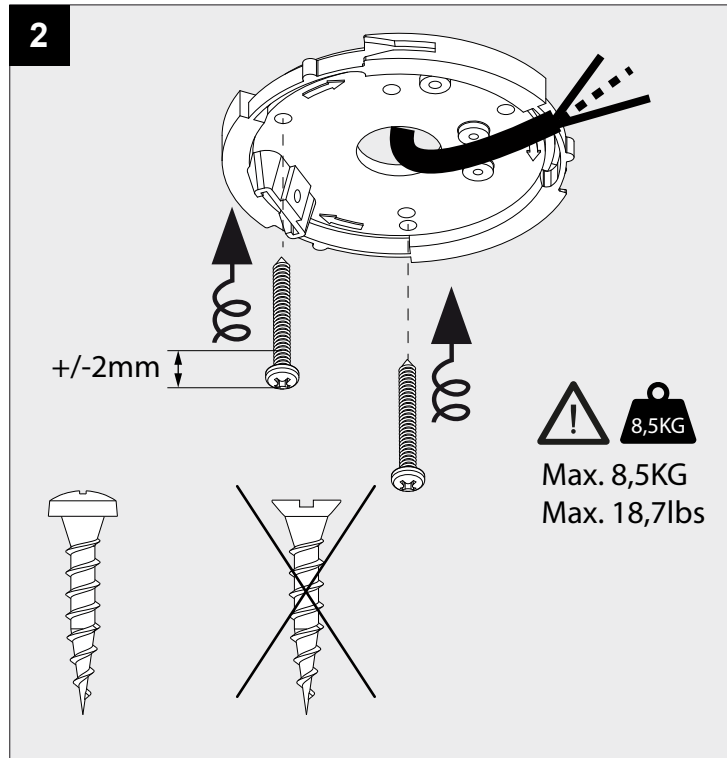

**SOIREE RC 56 E27 OPAL**

DEEL  
PARTIE  
TEIL  
PART  
PARTE  
PARTE

**A**

P <sub>o</sub>	A60/E27 LED / MAX 15W
U	100-240V

**IP20**

Beschermtd tegen vaste voorwerpen die groter zijn dan 12 mm  
 Protégé contre les objets solides de plus de 12 mm  
 Geschützt gegen Festkörper größer als 12 mm  
 Protected against solid objects greater than 12 mm  
 Protegido contra objetos sólidos superiores a 12 mm  
 Protetto contro oggetti solidi più grandi di 12 mm

**!**

Voorzien van aardingsaansluiting  
 Avec mise à la terre  
 Ausgerüst tet mit Erdungsanschluss  
 Provided with grounding  
 Con la toma de tierra  
 Con presa a terra

14

**TWIST 180°**

15

**CAUTION! CLEAN BY USING A DAMP MICROFIBER CLOTH IN A DELICATE WAY**