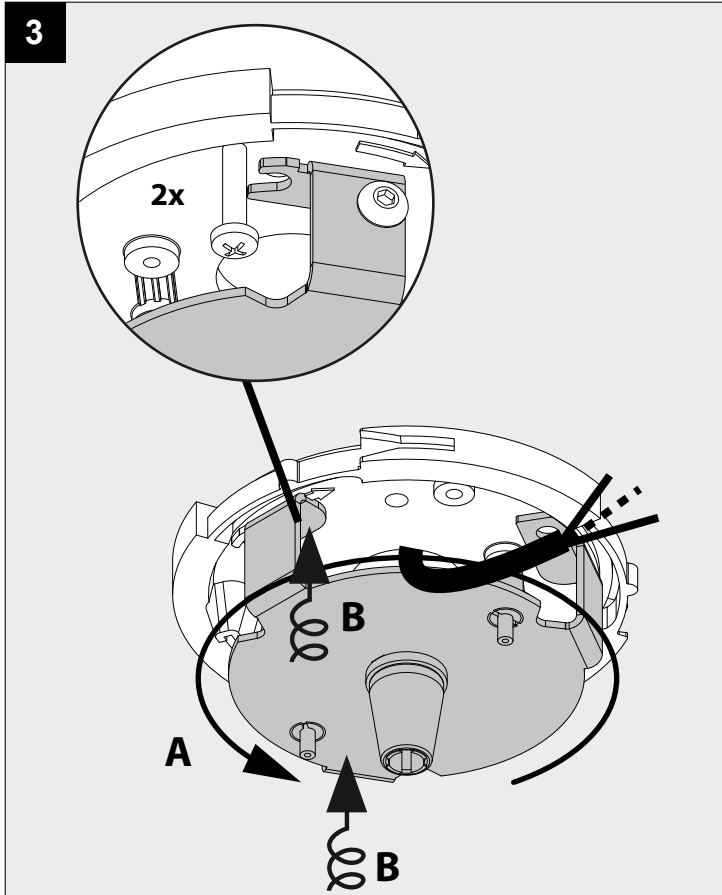

**SOIREE RC 56 E27 OPAL**

DEEL  
PARTIE  
TEIL  
PART  
PARTE  
PARTE

**A**

P <sub>o</sub>	A60/E27 LED / MAX 15W
U	100-240V

**IP20**

Beschermtd tegen vaste voorwerpen die groter zijn dan 12 mm  
 Protégé contre les objets solides de plus de 12 mm  
 Geschützt gegen Festkörper größer als 12 mm  
 Protected against solid objects greater than 12 mm  
 Protegido contra objetos sólidos superiores a 12 mm  
 Protetto contro oggetti solidi più grandi di 12 mm

**!**

Voorzien van aardingsaansluiting  
 Avec mise à la terre  
 Ausgerüst tet mit Erdungsanschluss  
 Provided with grounding  
 Con la toma de tierra  
 Con presa a terra

14

**TWIST 180°**

15

**CAUTION! CLEAN BY USING A DAMP MICROFIBER CLOTH IN A DELICATE WAY**