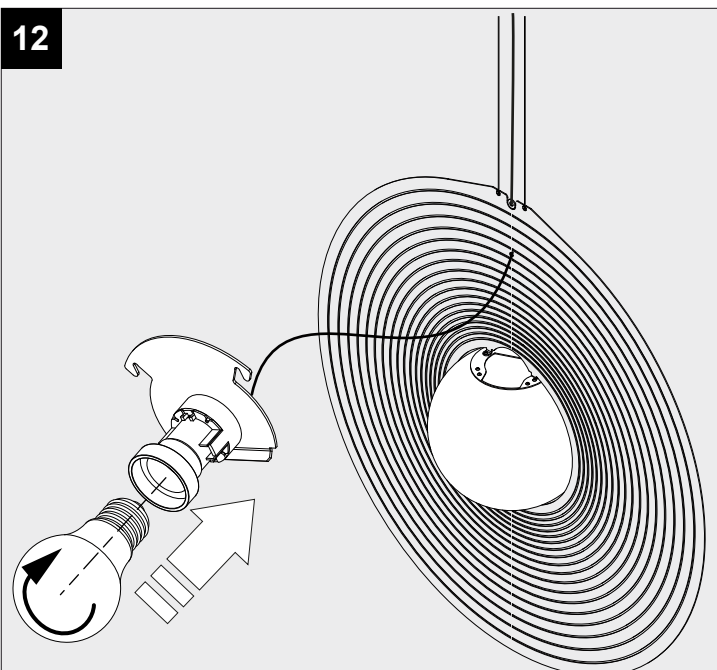

**SOIREE RC 56 E27 OPAL**

DEEL  
PARTIE  
TEIL  
PART  
PARTE  
PARTE

**A**

P <sub>o</sub>	A60/E27 LED / MAX 15W
U	100-240V

**IP20**

Beschermtd tegen vaste voorwerpen die groter zijn dan 12 mm  
 Protégé contre les objets solides de plus de 12 mm  
 Geschützt gegen Festkörper größer als 12 mm  
 Protected against solid objects greater than 12 mm  
 Protegido contra objetos sólidos superiores a 12 mm  
 Protetto contro oggetti solidi più grandi di 12 mm

**!**

Voorzien van aardingsaansluiting  
 Avec mise à la terre  
 Ausgerüst tet mit Erdungsanschluss  
 Provided with grounding  
 Con la toma de tierra  
 Con presa a terra

14

**TWIST 180°**

15

**CAUTION! CLEAN BY USING A DAMP MICROFIBER CLOTH IN A DELICATE WAY**