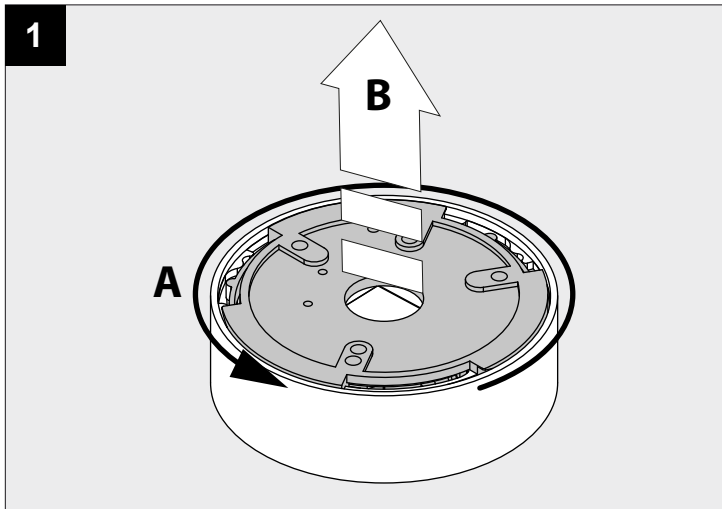

**SOIREE RC 56 E27 OPAL**

DEEL  
PARTIE  
TEIL  
PART  
PARTE  
PARTE

**A**

P <sub>o</sub>	A60/E27 LED / MAX 15W
U	100-240V

**IP20**

Beschermtd tegen vaste voorwerpen die groter zijn dan 12 mm  
 Protégé contre les objets solides de plus de 12 mm  
 Geschützt gegen Festkörper größer als 12 mm  
 Protected against solid objects greater than 12 mm  
 Protegido contra objetos sólidos superiores a 12 mm  
 Protetto contro oggetti solidi più grandi di 12 mm

**!**

Voorzien van aardingsaansluiting  
 Avec mise à la terre  
 Ausgerüst tet mit Erdungsanschluss  
 Provided with grounding  
 Con la toma de tierra  
 Con presa a terra

14

**TWIST 180°**

15

**CAUTION! CLEAN BY USING A DAMP MICROFIBER CLOTH IN A DELICATE WAY**