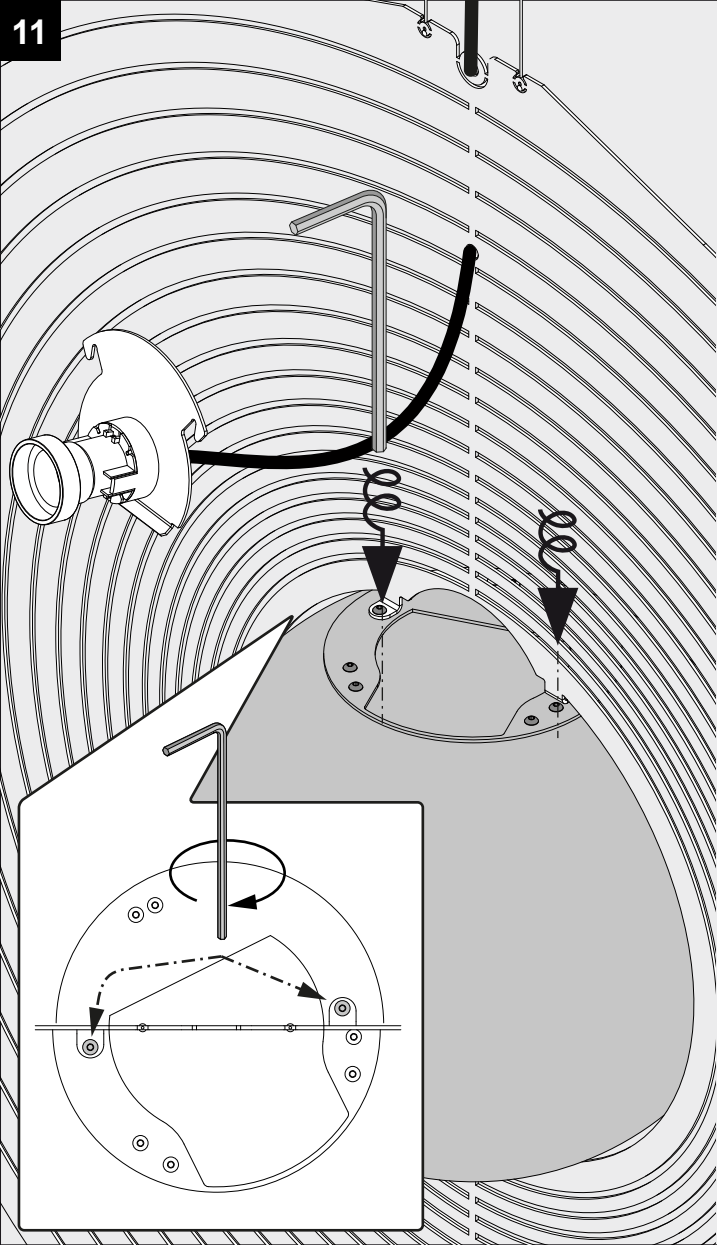

**SOIREE RC 56 E27 OPAL**

DEEL  
PARTIE  
TEIL  
PART  
PARTE  
PARTE

**A**

P <sub>o</sub>	A60/E27 LED / MAX 15W
U	100-240V

**IP20**

Beschermtd tegen vaste voorwerpen die groter zijn dan 12 mm  
 Protégé contre les objets solides de plus de 12 mm  
 Geschützt gegen Festkörper größer als 12 mm  
 Protected against solid objects greater than 12 mm  
 Protegido contra objetos sólidos superiores a 12 mm  
 Protetto contro oggetti solidi più grandi di 12 mm

**!**

Voorzien van aardingsaansluiting  
 Avec mise à la terre  
 Ausgerüst tet mit Erdungsanschluss  
 Provided with grounding  
 Con la toma de tierra  
 Con presa a terra

14

**TWIST 180°**

15

**CAUTION! CLEAN BY USING A DAMP MICROFIBER CLOTH IN A DELICATE WAY**