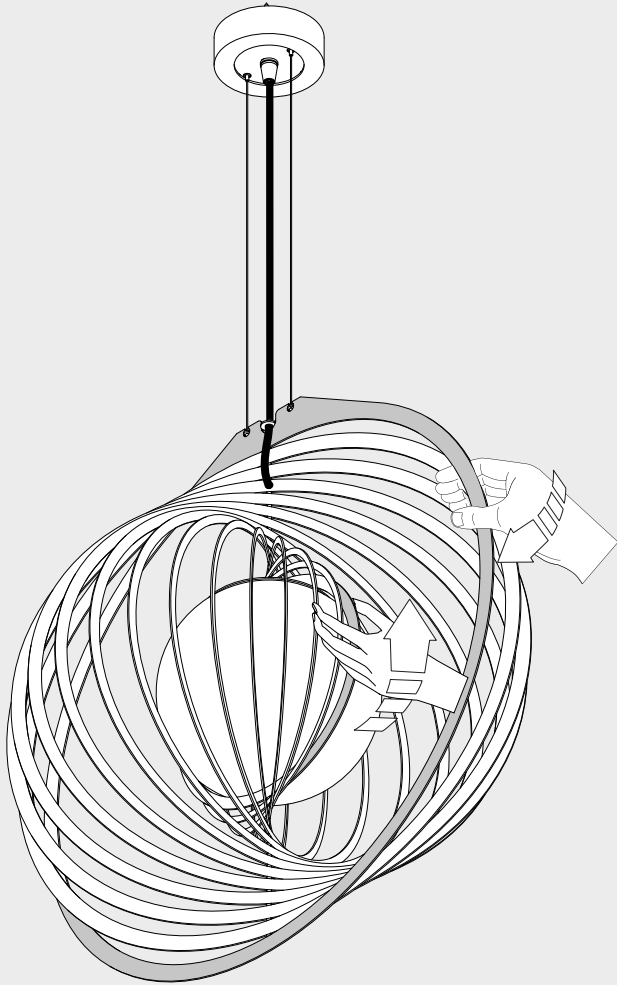

**SOIREE RC 56 E27 OPAL**

DEEL  
PARTIE  
TEIL  
PART  
PARTE  
PARTE

**A**

P <sub>o</sub>	A60/E27 LED / MAX 15W
U	100-240V

**IP20**

Beschermtd tegen vaste voorwerpen die groter zijn dan 12 mm  
 Protégé contre les objets solides de plus de 12 mm  
 Geschützt gegen Festkörper größer als 12 mm  
 Protected against solid objects greater than 12 mm  
 Protegido contra objetos sólidos superiores a 12 mm  
 Protetto contro oggetti solidi più grandi di 12 mm

**!**

Voorzien van aardingsaansluiting  
 Avec mise à la terre  
 Ausgerüst tet mit Erdungsanschluss  
 Provided with grounding  
 Con la toma de tierra  
 Con presa a terra

14

**TWIST 180°**

15

**CAUTION! CLEAN BY USING A DAMP MICROFIBER CLOTH IN A DELICATE WAY**