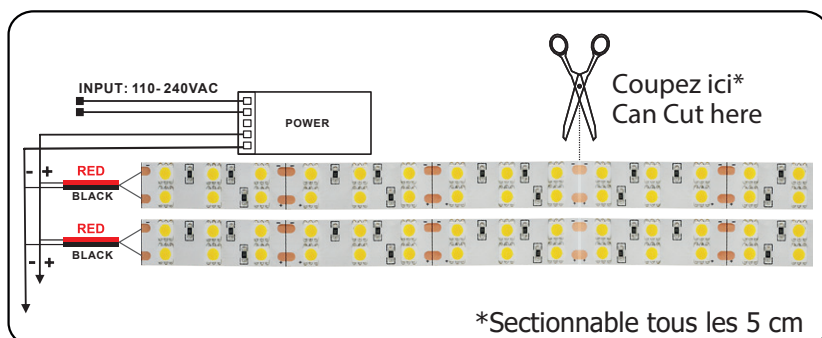

Dimensions

Connexion