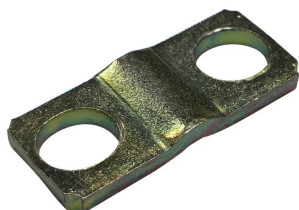

ACCESSOIRE DE RACCORDEMENT 6-35MM², BARRE DE MISE À LA-TERRE/NEUTRE SÉRIE-EB-142

CATALOG NUMBER

EB142CON35

CERTIFICATIONS

FEATURES

Installation facile et rapide

Conforme RoHS

CARACTÉRISTIQUES DU PRODUIT

Article Number: 568672

Material: Acier

Finish: Électrozingué

Conductor Size, IEC: 6 - 35-mm² torsadé

Hole Size: 5,5-mm

Depth: 9,5-mm

Width: 22-mm

Épaisseur: 2-mm

Torque: 2 N·m

Unit Weight: 0-kg