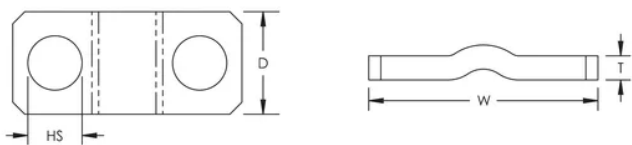

DIAGRAMS

AVERTISSEMENT

Les produits nVent doivent être installés et utilisés conformément aux consignes figurant dans les fiches d'instructions et les documents de formation des produits nVent. Les fiches d'instructions sont disponibles à l'adresse suivante: www.nvent.com et auprès de votre représentant du service client nVent. Une mauvaise installation, une utilisation incorrecte, une application erronée ou toute autre forme de non-respect scrupuleux des instructions et avertissements de nVent peuvent entraîner un dysfonctionnement du produit, des dommages matériels, des lésions corporelles graves et le décès et/ou annuler votre garantie.

Amérique du Nord

+1.800.753.9221

Option 1 – Customer Care

Option 2 – Technical Support

Europe

Netherlands:

+31 800-0200135

France:

+33 800 901 793

Europe

Germany:

800 1890272

Other Countries:

+31 13 5835404