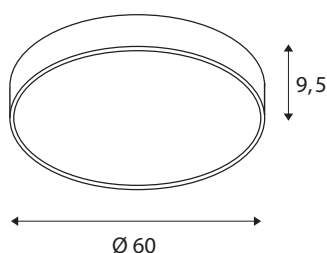

## INFORMATIONS TECHNIQUES

Réf.	1001900
Code IP	IP 20
Montage	En saillie
Détails de montage	Plafond, Applique
Variable	Oui
Technologie de variation de l'éclairage	DALI
Tension nominale primaire	220-240V ~50/60Hz
Courant / tension secondaire	1000 mA
Classe de protection	I
Puissance en watts	37 W
Température ambiante minimale	-20 °C
Température ambiante maximale	40 °C
Puissance de veille assignée	0.5 W
Hauteur du courant d'appel	35 A
Durée du courant d'appel	2 µs
Effet stroboscopique (SVM)	0.07
Lumen	4470 / 4870 lm
Température de couleur	3000/4000 Kelvin
Angle de rayonnement	105 °
Coloris	blanc
IRC	80
UGR ≤	25

Données LXXBXX	L70B50
Durée de vie	25000 h
Sortie lumineuse	direct-indirect
Risk Group	1
Hauteur	9.5 cm
Diamètre	60 cm
Poids net	5.129 kg
Poids brut	7.018 kg
Page du BIG WHITE	260