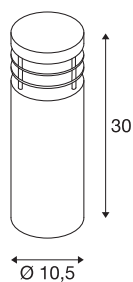

VAP SLIM 30

borne extérieure, inox brossé, E27, 20W max, IP44, inox 304

Lampadaire rond de la gamme VAP SLIM fabriqué en inox résistant aux intempéries pour raccordement direct à la tension secteur 230V. Adapté pour l'extérieur grâce à l'indice de protection IP44. Un piquet et un kit de pièces à sceller sont disponibles en option pour un montage aisé. D'autres tailles sont disponibles pour compléter la gamme.

INFORMATIONS TECHNIQUES

Réf.	230063
Nombre de douilles	1
Code IP	IP 44
Montage	En saillie
Détails de montage	Sol
Tension nominale primaire	220-240V ~50/60Hz
Classe de protection	I
Puissance en watts	20 W
Coloris	inox
Répartition de l'intensité lumineuse	asymétrique
Sortie lumineuse	direct - indirect
Hauteur	30 cm
Diamètre	10.5 cm
Poids net	1.365 kg
Poids brut	1.486 kg
Page du BIG WHITE	565

Source Préconisée

1005289	T38 E27 , ampoule LED, blanc, 8 W, 3000 K, IR-C90, 240°
1005290	T38 E27 , ampoule LED, blanc, 8 W, 4000 K, IR-C90, 240°

Accessoires

230060	Piquet , extérieur, gris argent
230061	Accessoires de fixation , pour béton, extérieur, inox