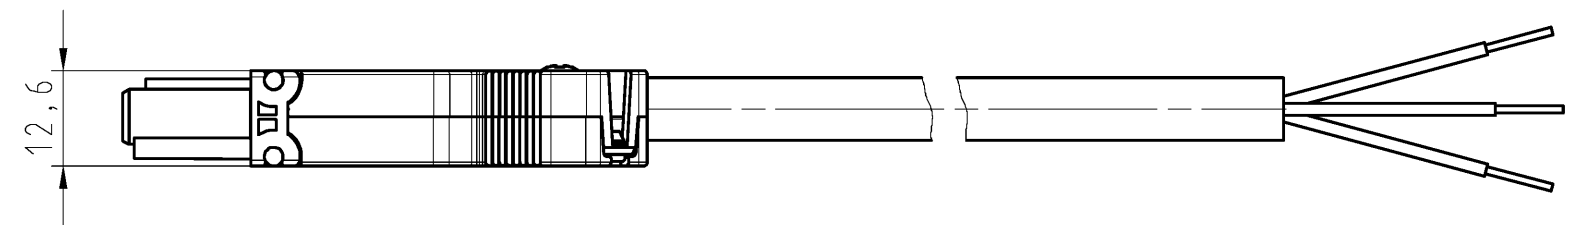

These dimensions will be especially checked at delivery
Only inspection dimensions
With /E marked dimensions are only valid for internal use

Diese Maße werden bei Abnahme besonders geprüft
Ausschließlich Prüfmaße
Mit /E gekennzeichnete Maße sind nur für interne Zwecke gültig

2/N = blau/blue

⊕ = grün-gelb
green-yellow

1 = braun/brown

Teile-Nr. part-no.	L	Beispiel (Farbe: maigrün) example (colour: may green)	Typ type
92.297.XX03.7	XX in dm-Schritten	92.297.1003.7 = 10dm/L= 1000mm	GST1813KSB- 15 10GN07
U2.297.XX03.7	XX in m-Schritten	U2.297.1203.7 = 12 m/L=12000mm	GST1813KSB- 15 X12GN07
Weitere Daten siehe KATALOG oder eKatalog. Additional data see CATALOG or eCatalog.		www.wieland-electric.com eshop.wieland-electric.com	
Tolerierung Size ISO 14405(Ⓔ)/Tolerance system Size ISO 14405(Ⓔ). (This ISO-standard describes the envelope principle. According to the envelope principle the deviations of form and parallelism are limited by the size tolerances).		ja/yes <input checked="" type="checkbox"/> Stoffverbots- und Deklarationsliste nach WN 5020.010 ist einzuhalten. Conformity with Wieland document WN 5020.010 e (list of prohibited / declarable hazardous substances) to be declared!	
Freitoleranz nach General tolerance		CAD - Zeichnung, keine manuellen Änderungen CAD - drawing, no manual modifications allowed	1.Verwendung: - First Use:
		Blatt: 1 von 1 Sheet: of 1	
		Zeichnung Nr./Drawing No. Index	
		T 92.297.0203.7 01K	
		Maße in mm/Dimensions are in mm	
		Ersatz für/Replacement for: -	
		Type Benennung/Title	
		PRE-ASSEMBLED CABLE KONFEKT_LEITUNG	
		Buchse-fr. Ende Schraubausführung/screw connection 250V AC 16A 1,5qmm	
www.wieland-electric.com		GST1813 KSB- 15 ..GN07	
Änderung/Revision			