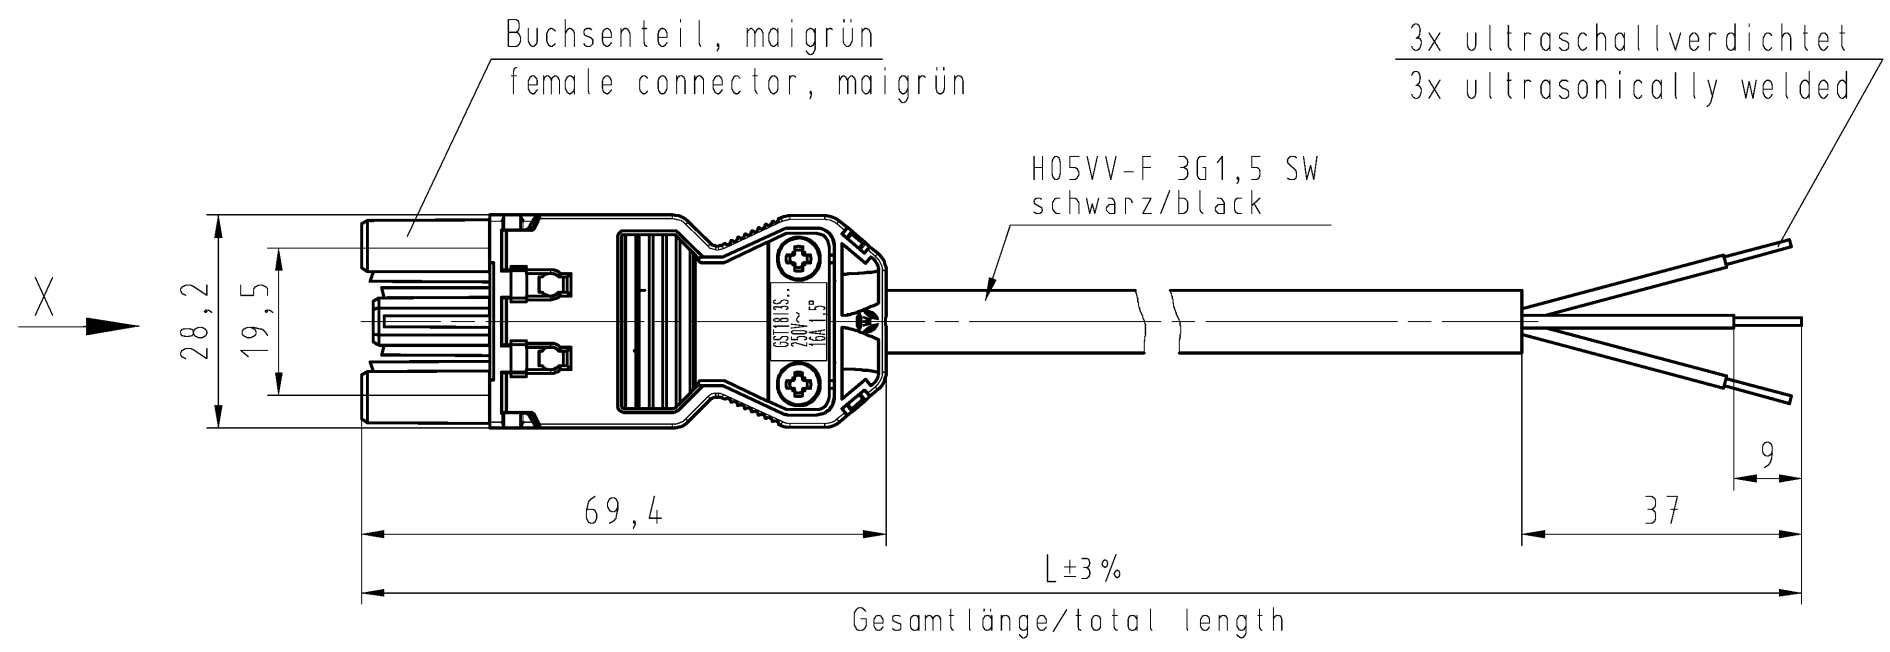

These dimensions will be especially checked at delivery
Only inspection dimensions
With /E marked dimensions are only valid for internal use

Diese Maße werden bei Abnahme besonders geprüft
Ausschließlich Prüfmaße
Mit /E gekennzeichnete Maße sind nur für interne Zwecke gültig

2/N = blau/blue

⊕ = grün-gelb
green-yellow

1 = braun/brown

Teile-Nr. part-no.	L	Beispiel (Farbe: maigrün) example (colour: may green)	Typ type
92.297.XX03.7	XX in dm-Schritten	92.297.1003.7 = 10dm/L= 1000mm	GST1813KSB- 15 10GN07
U2.297.XX03.7	XX in m-Schritten	U2.297.1203.7 = 12 m/L=12000mm	GST1813KSB- 15 X12GN07
Weitere Daten siehe KATALOG oder eKatalog. Additional data see CATALOG or eCatalog.		www.wieland-electric.com eshop.wieland-electric.com	
Tolerierung Size ISO 14405(Ⓔ)/Tolerance system Size ISO 14405(Ⓔ). (This ISO-standard describes the envelope principle. According to the envelope principle the deviations of form and parallelism are limited by the size tolerances).		ja/yes <input checked="" type="checkbox"/> Stoffverbots- und Deklarationsliste nach WN 5020.010 ist einzuhalten. Conformity with Wieland document WN 5020.010 e (list of prohibited / declarable hazardous substances) to be declared!	
Freitoleranz nach General tolerance		CAD - Zeichnung, keine manuellen Änderungen CAD - drawing, no manual modifications allowed	1.Verwendung: - First Use:
		Blatt: 1 von 1 Sheet: of 1	
		Zeichnung Nr./Drawing No. Index	
		T 92.297.0203.7 01K	
		Maße in mm/Dimensions are in mm	
		Ersatz für/Replacement for: -	
		Type Benennung/Title	
		PRE-ASSEMBLED CABLE KONFEKT_LEITUNG	
		Buchse-fr. Ende Schraubausführung/screw connection 250V AC 16A 1,5qmm	
www.wieland-electric.com		GST1813 KSB- 15 ..GN07	
Änderung/Revision			