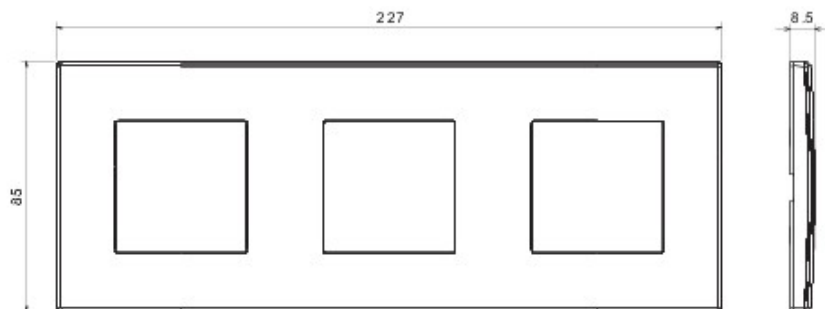

Appareillage résidentiel pour installation en boîte d'encastrement cloisons creuses ou maçonnerie, caractérisé par la sobriété et l'élégance de ses formes classiques. Les plaques en technopolymère sont disponibles en sept couleurs, de 1 poste (2 modules) à 5 postes (2+2+2+2 modules) et peuvent être installées indifféremment aussi bien en position horizontale qu'en verticale. La gamme, développée autour d'un ensemble de mécanismes monoblocs, est disponible en deux couleurs: blanc et ivoire, en finition brillante. Extensible grâce aux mécanismes modulaires de la gamme Chorus.

Catégorie	Plaque	Couleur	Ivoire
Matière	Technopolymère	Finition	Brillante
Description	3 postes	Type	Horizontale/Verticale
Entraxe	71 mm	Test du fil incandescent	650 °C
Thermopression avec bille	70 °C	Norme	EN 60669-1

DIMENSIONS

SYMBOLE TECHNIQUE

NORMES ET HOMOLOGATIONS