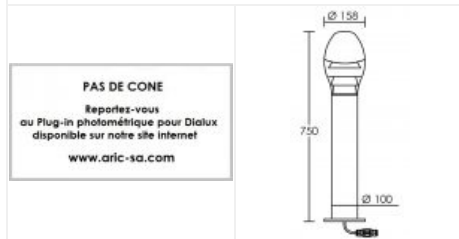

Borne haute NEWAY E27 graphite

Borne extérieure IP65, hauteur 75cm, E27 75W max, lampe non fournie

Code : **4021**

Caractéristiques techniques

Utilisation	extérieure	Puissance nominale / absorbée	1 x 75 W
IP	IP65	Tension / Fréquence / Intensité	230 V ; 50/60 Hz
IK	IK07	Driver / Alimentation	Direct sur réseau sans alimentation
Classe	Classe 1 - isolation fonctionnelle avec borne de terre	Facteur de puissance	dépend de la lampe utilisée
Résistance au feu	850°C	Température d'utilisation	-20 °C / +35 °C
Mode de montage	Sol - surface	Variation	dépend de la lampe utilisée
Matières / Coloris n°1	corps aluminium graphite 7024 extrudé	Poids net	3.33 kg
Matières / Coloris n°2	diffuseur / vasque polycarbonate (PC) cristal / transparent / clair	Applications spécifiques	<ul style="list-style-type: none"> ■ Balisage ■ Extérieur résidentiel
Orientation du produit	fixe	Recommandations d'installation	Lampe E27 diamètre maxi 55mm.
Nombre et type de source	Plusieurs types de sources possibles - 1 lampe non fournie	Câblage	Précâblée avec raccord - 2 sorties, code 0743, IP68.
Douille / Culot	E27		

Accessoires à commander séparément

Code	Libellé	Photo
0575	FIXATION BORNE CALEO 1/NEWAY	
0739	RACCORD 3 SORTIES RL3 IP68	
0743	RACCORD 2 SORTIES RL2 IP68	