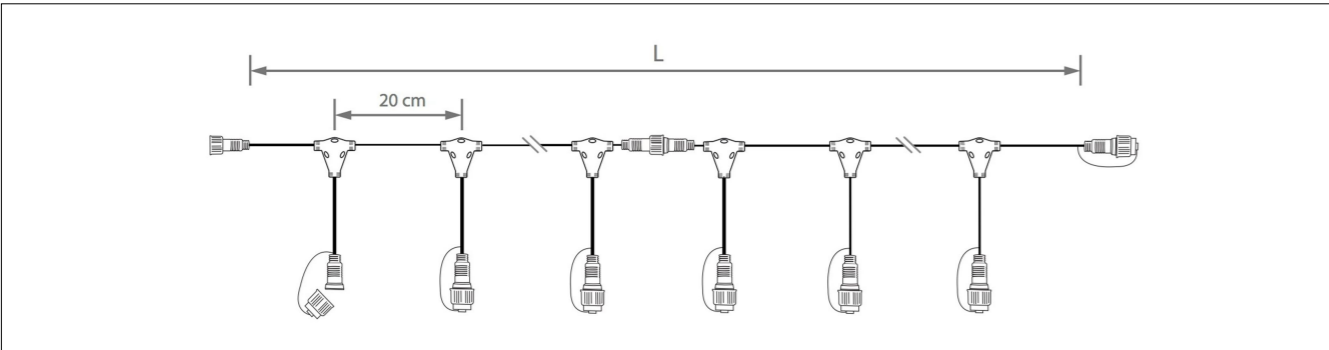

# FY023-B+ -- Collecteur gamme Octopus - 3,20m

Animation	Décoration
--	--

Code	FY023-B+
Type de décor	Guirlandes professionnelles et accessoires
Dimensions (m)	Long. : 3.2
Tension des guirlandes (V)	230
Puissance (W)	---
Alimentation	Standard
Poids (Kg)	1.02
Nb fixations	---
Nb points lumineux	---
Luminosité (lumens)	0
Ratio Nb points lumineux / Puissance	---
Classe électrique	2
Indice d'étanchéité IP	IP66/69
Couleurs dominantes	---
Nb Raccord Max	---

Bilan énergétique	
Surface totale (m2)	---
Surface utile (m2)	---
S x Cx	---
Bilan Carbone* (équivalent kg CO2)	--