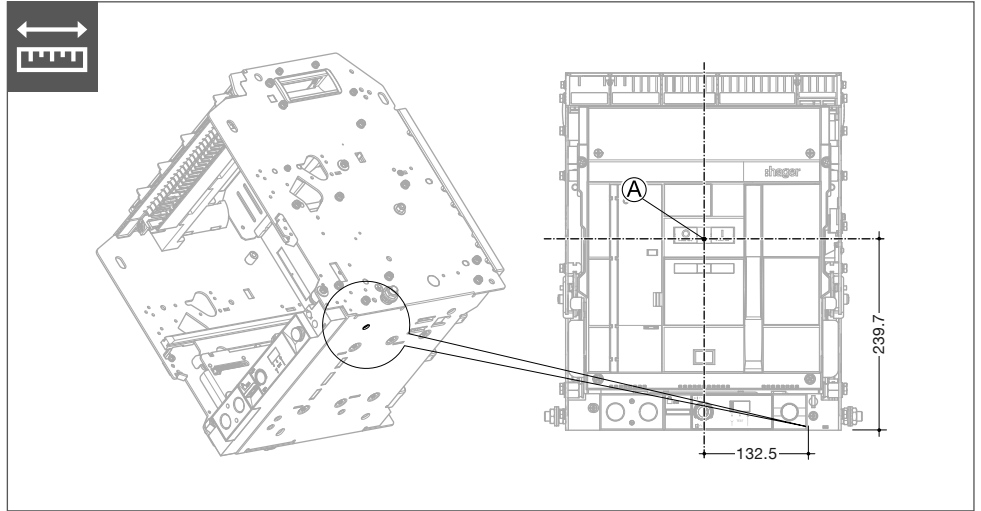

HW2
HWY28xH

LT :
Low Thickness
(1.2mm - 2.2mm)

FIX HWY284H
DO HWY285H

HT :
High Thickness
(2.2mm - 3.2mm)

FIX HWY286H
DO HWY287H

04

05

06

07

08

FIX

3P-4P

01

02

03

04