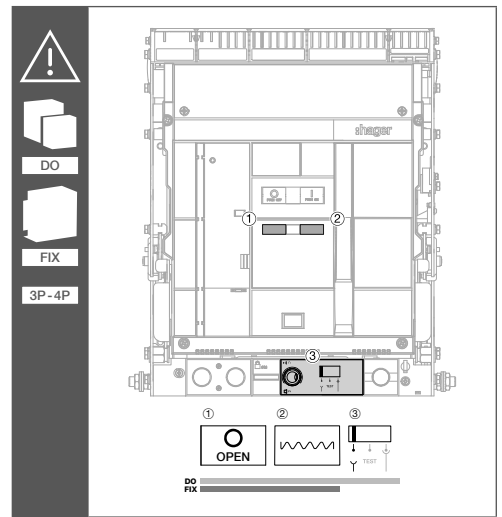

HW2
HWY28xH

LT :
Low Thickness
(1.2mm - 2.2mm)

FIX HWY284H
DO HWY285H

HT :
High Thickness
(2.2mm - 3.2mm)

FIX HWY286H
DO HWY287H

04

05

06

07

08

FIX

3P-4P

01

02

03

04