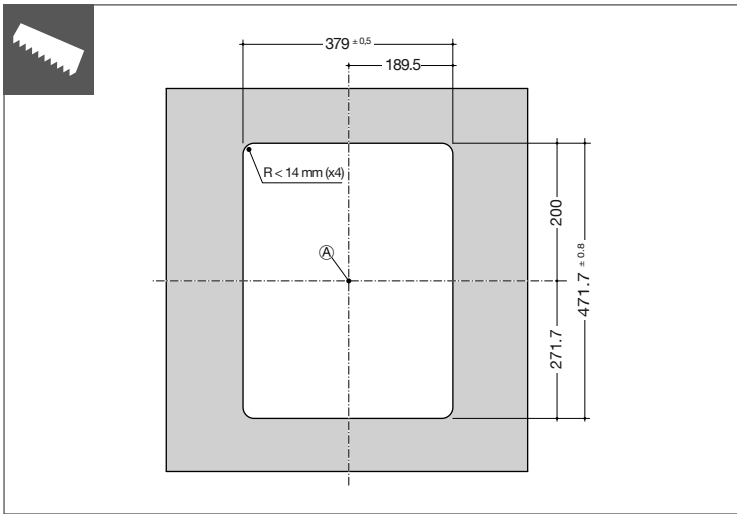

HW2
HWY28xH

LT :
Low Thickness
(1.2mm - 2.2mm)

FIX HWY284H
DO HWY285H

HT :
High Thickness
(2.2mm - 3.2mm)

FIX HWY286H
DO HWY287H

04

05

06

07

08

FIX

3P-4P

01

02

03

04

05

06

07

08