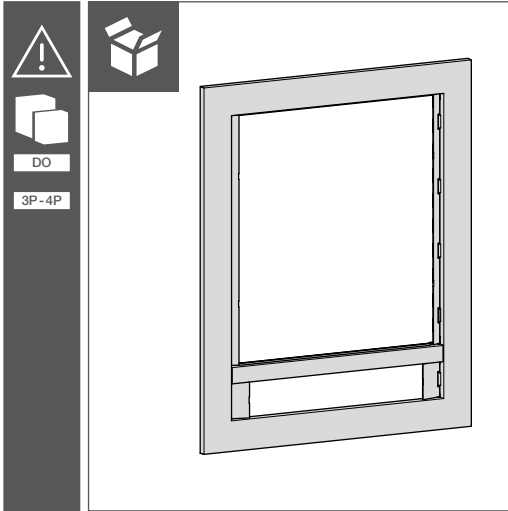

HW2
HWY28xH

LT :
Low Thickness
(1.2mm - 2.2mm)

FIX HWY284H
DO HWY285H

HT :
High Thickness
(2.2mm - 3.2mm)

FIX HWY286H
DO HWY287H

04

05

06