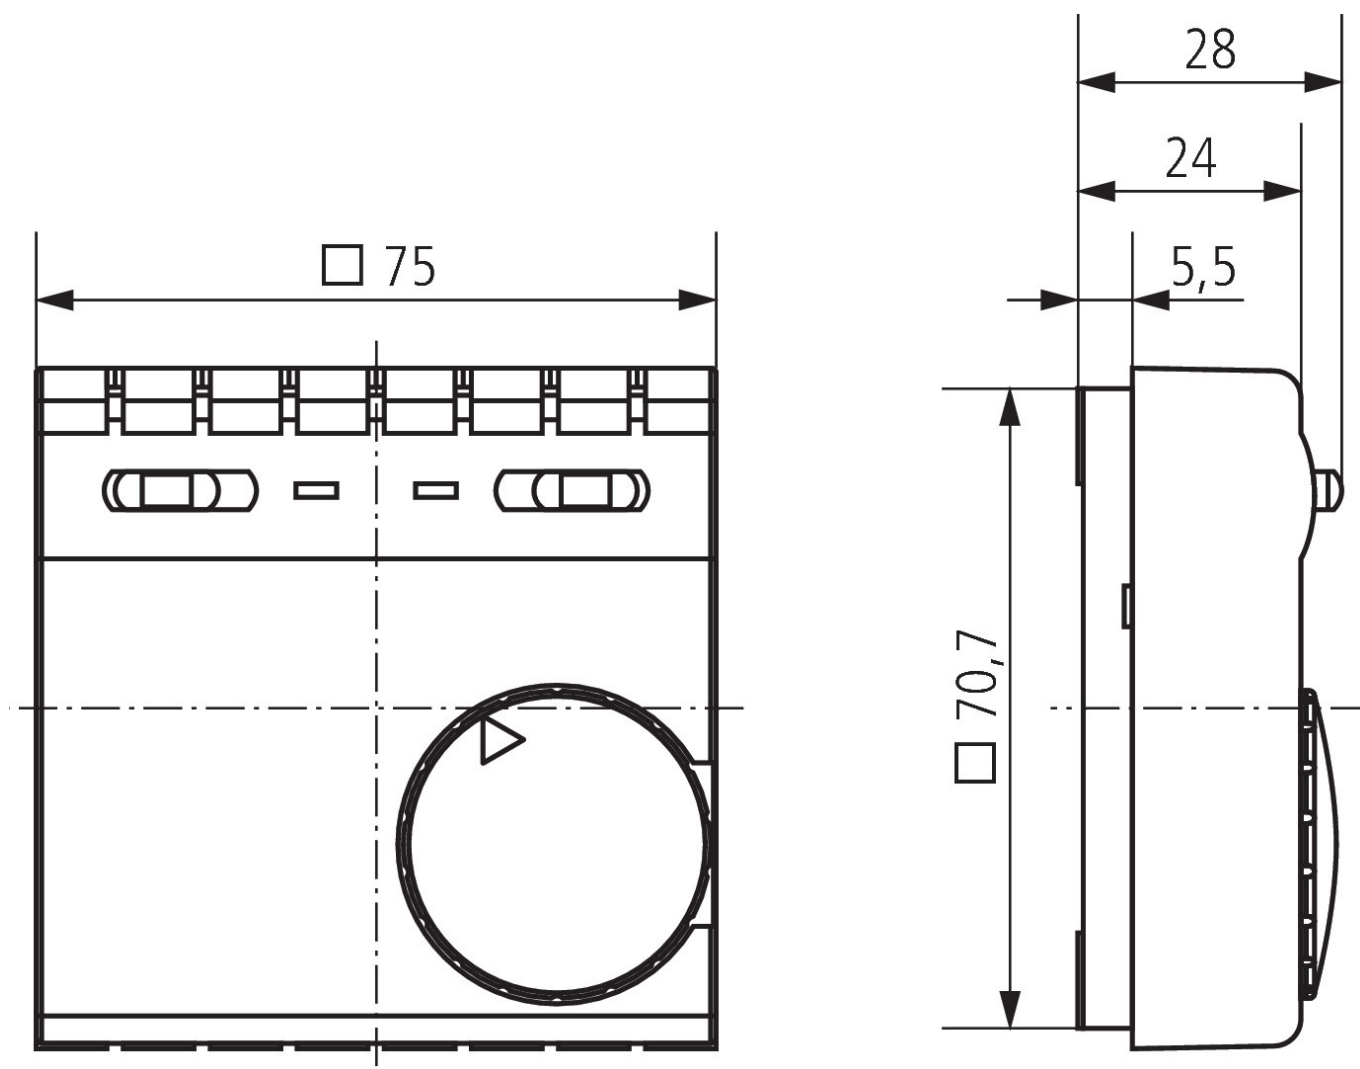

RAMSES 709

N° de réf.: 7090001

theben

Schémas de raccordement

Plans d'encombrement

Sous réserve de modifications ou d'erreurs

Pour plus d'informations, consulter: www.theben.fr/produit/7090001

Les données de charge sont déterminées avec des illuminants sélectionnés à titre d'exemple et sont donc des données typiques en raison du grand nombre de produits disponibles.