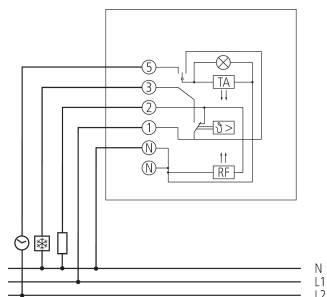

RAMSES 709

N° de réf.: 7090001

theben

Schémas de raccordement

Plans d'encombrement

Sous réserve de modifications ou d'erreurs

Pour plus d'informations, consulter: www.theben.fr/produit/7090001

Les données de charge sont déterminées avec des illuminants sélectionnés à titre d'exemple et sont donc des données typiques en raison du grand nombre de produits disponibles.