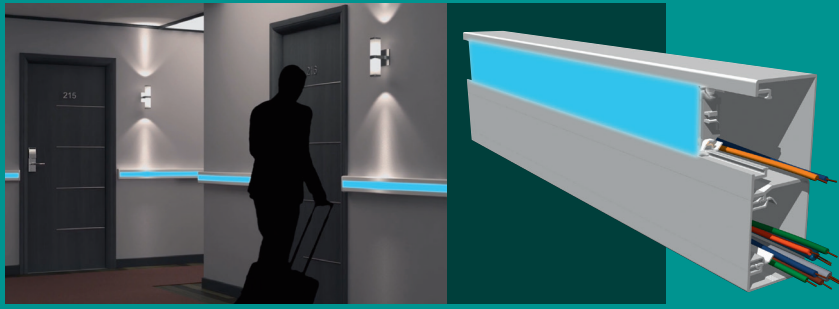

ESTHÉTIQUE ET CIRCULATION INTUITIVE

Des ambiances lumineuses tendances et personnalisées, avec une touche design et esthétique pour guider intuitivement les personnes par la lumière.

Guider intuitivement les usagers dans les espaces de circulation.