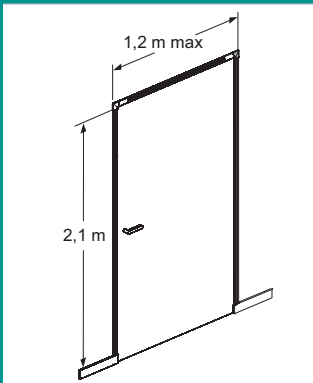

Une solution esthétique, intégrée et économique qui se pose en saillie, sans modification lourde de l'installation électrique.

Réf. 14090

KIT DE MOULURE PERMETTANT DE RÉALISER UN TOUR DE PORTE LUMINEUX (LED)

CE KIT COMPREND :

- 2 moulures 40 x 12,5 LED SYSTEM bleu en 2,10 m
- 1 moulure de 40 x 12,5 LED SYSTEM bleu en 50 cm
- 1 moulure 40 x 12,5 blanche sans cloison en 1.20 m
- 2 liaisons en 0,30 m
- 2 angles plats 40 x 12,5 blancs
- 2 embouts 40 x 12,5 blancs
- 1 notice d'installation

Capacités de câblage

Dimensions	Section max. (mm ²)	NOMBRE DE CONDUCTEURS					UTP/FTP CAT. 6	ø max
		1,5 mm ²	2,5 mm ²	4 mm ²	6 mm ²			
40 x 12,5	180	7	4	3	2	2	6	

Résistance au feu des profilés suivant CEi 60695-2-4. Fil incandescent : 650 °C, 30 secondes.