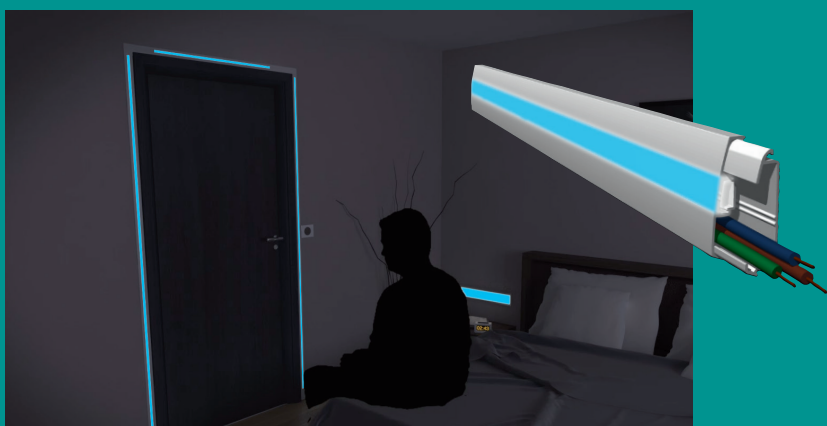

CONFORT DE VIE AVEC LE BALISAGE LUMINEUX

LE CHEMIN LUMINEUX

Déplacements nocturnes sécurisés.

Repères visuels rassurants et éclairage non agressif grâce à des LEDs.

Les LEDs du module d'éclairage diffusent une lumière douce, en continu permettant un éclairage de veille < 5 lux.

Une solution esthétique, intégrée et économique qui se pose en saillie, sans modification lourde de l'installation électrique.

Réf. 14090

KIT DE MOULURE PERMETTANT DE RÉALISER UN TOUR DE PORTE LUMINEUX (LED)

CE KIT COMPREND :

- 2 moulures 40 x 12,5 LED SYSTEM bleu en 2,10 m
- 1 moulure de 40 x 12,5 LED SYSTEM bleu en 50 cm
- 1 moulure 40 x 12,5 blanche sans cloison en 1.20 m
- 2 liaisons en 0,30 m
- 2 angles plats 40 x 12,5 blancs
- 2 embouts 40 x 12,5 blancs
- 1 notice d'installation

Guider intuitivement les usagers dans les espaces de circulation.

ÉCONOMIES D'ÉNERGIE ET CONFORT DES USAGERS

Des LEDs basse consommation pour un meilleur confort visuel et une consommation d'énergie réduite.