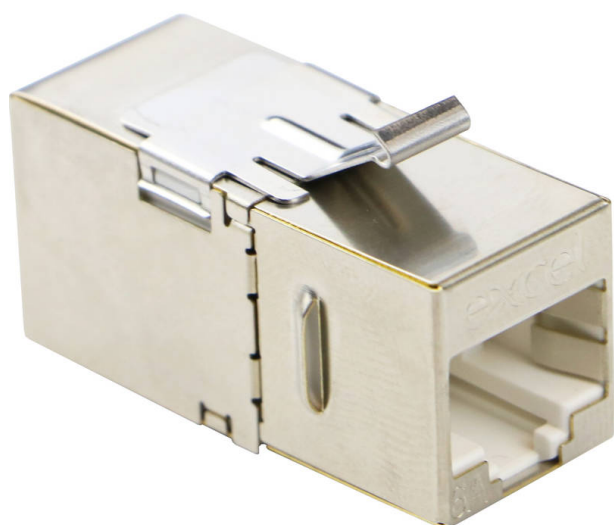

Keystone de Type Coupleur 180 degrés FTP Excel Catégorie 6A

Référence du produit: 100-107

excel
without compromise.

- ✕ Installation keystone standard
- ✕ Catégorie 6A FTP
- ✕ Configuration à 180degrés
- ✕ Convient aux systèmes blindés et non blindés
- ✕ Port RJ45 standard aux deux extrémités
- ✕ Maintien des performances de canal

Présentation du produit

La gamme Excel de coupleurs de passage catégorie 6A fournit des prises RJ45 d'entrée et de sortie, permettant de prolonger les canaux au besoin. Les profilés standard de noyau keystone s'adaptent à tous les panneaux et prises keystone

Caractéristiques du produit

Élément	Valeur
type de construction	droit
type de connecteur	2x RJ45
blindé	oui
catégorie	6A (IEC)
modèle	jack/jack
type de fixation	à clipser

Normes applicables

Norme applicable	Détails
ISO/CEI 11801-1:2017	Technologie de l'information - Câblage générique pour les locaux des usagers. Partie 1 Exigences générales
EN 50173-1:2018	Technologie de l'information Systèmes de câblage génériques - Exigences générales
RoHS-II/III (2011/65/EU & 2015/863): 2023	Our products, demonstrate full adherence to the regulatory stipulations of the EU Directive 2011/65/EU (RoHS-II) and its corresponding delegated directive 2015/863 (RoHS-III).
WFD: 2023	Compliant to Waste Framework Directive
SCIP: 2023	Compliant - Does Not Contain Substances of Concern In articles as such or in complex objects (Products)
POPs (EU) No 2019/1021	EU Regulation for the restriction of Persistent Organic Pollutants.