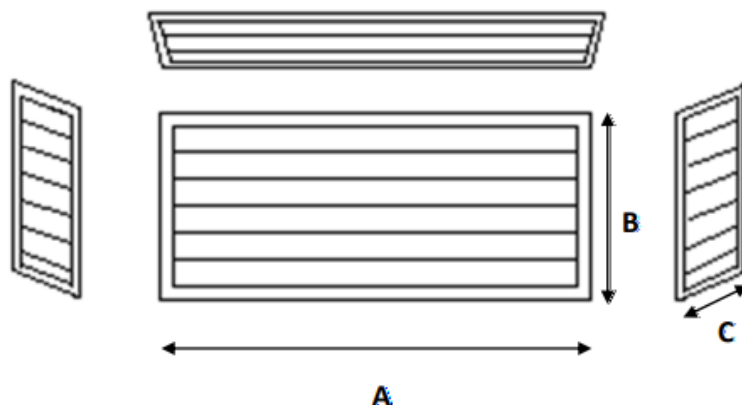

CACHER SON GROUPE EXTERIEUR

UTILISATION :

- Les CACHE-CLIM en Bois sont des solutions Déco astucieuses, esthétiques, qui permettent de cacher et/ou protéger vos groupes extérieurs.

CARACTERISTIQUES :

- Type de bois : Pin Sylvestre
- Traitement anti-U.V. : Oui
- Peinture/Teinte : Wolmanit CX-10
- Pré-travail avt peinture : Non nécessaire
- Prêt à peindre : Oui
- Dimensions indiquées : Dim. Intérieures du Cache

Référence	Type	Poïds. (Kg)	Dimensions intérieures			Matière
			Largeur mm	Hauteur mm	Profondeur mm	
CACHEBOIS	Mono	23	950	700	500	Bois/Pin
CACHEMULTI	PAC-multi	29	1000	950	500	Bois/Pin

ASSEMBLAGE ET KIT DE FIXATION