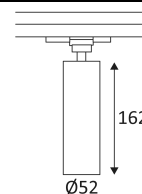

MINI PERFETTO T

- Projecteur pour éclairage d'accentuation.
- Adaptateur pour Track III ROUND, SQUARE et RECES.
- Convertisseur non dimmable intégré dans l'appareil.
- La référence SU15247 est nécessaire pour l'utilisation de l'accessoire SU15205.