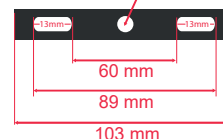

Température couleur : 6000K

Dimensions (H x l x P) : 85 x 114 x 56 mm

Câble : 80cm 3G1.0mm<sup>2</sup>

Emballage : Boite

EAN : 3701124413994

Préconisation d'installation de 4 m entre chaque détecteur

Angle détecteur : 160°

Matériaux utilisés : Alu + Verre

Durée de vie : 25,000h

Poids Net : 0.359 Kg

### Dimensions

Fixations  $\varnothing$  4 mm