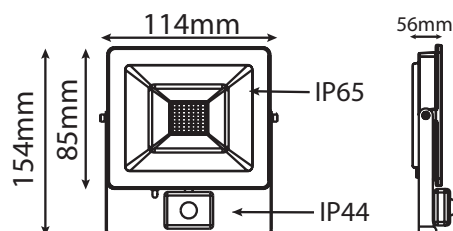

Température couleur : 6000K

Dimensions (H x l x P) : 85 x 114 x 56 mm

Câble : 80cm 3G1.0mm<sup>2</sup>

Emballage : Boite

EAN : 3701124413994

Préconisation d'installation de 4 m entre chaque détecteur

Angle détecteur : 160°

Matériaux utilisés : Alu + Verre

Durée de vie : 25,000h

Poids Net : 0.359 Kg

### Dimensions

Fixations  $\varnothing$  4 mm