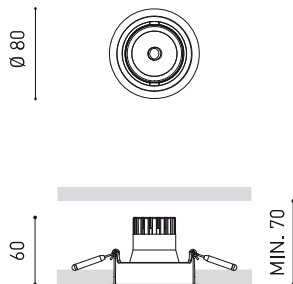

### DIMENSIONS

### ACCESSOIRES

ANTI-GLARE HONEYCOMB  
LOUVER

Nom	WELLIT S 1 41° 4000K WT
Référence	A3801132WT
Couleur	Blanc Texturé
RAL	9016
Catégorie	CEILING RECESSED

Type	LED
Flux lumineux brut	710 lm
Température de couleur	4000 K
Stabilité chromatique	MacAdam Step 2
Indice de reproduction chromatique	CRI > 90
Puissance	5 W
Courant	150 mA
Efficacité	142 lm/W
Durée de vie de la LED	L80B10 > 60.000h

### LUMINAIRE | DONNÉS ÉLECTRIQUES

Étanchéité	IP20
Contrôle sans fil	Veuillez consulter
Alimentation d'urgence	Veuillez consulter
Dimensions d'encastrement	Ø73 mm
Angle de basculement	25°
Angle de rotation	355°
Poids	230 g
Poids avec emballage	300 g
Dimensions de l'emballage	156 x 130 x 186 mm
Unités par emballage	1
Matériaux	Aluminium / Polycarbonate