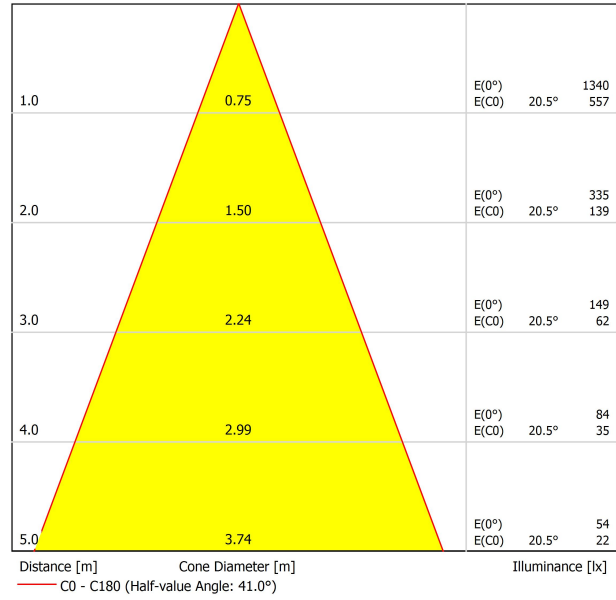

### LUMINAIRE | DONNÉS ÉLECTRIQUES

Étanchéité	IP20
Contrôle sans fil	Veuillez consulter
Alimentation d'urgence	Veuillez consulter
Dimensions d'encastrement	Ø73 mm
Angle de basculement	25°
Angle de rotation	355°
Poids	230 g
Poids avec emballage	300 g
Dimensions de l'emballage	156 x 130 x 186 mm
Unités par emballage	1
Matériaux	Aluminium / Polycarbonate

DIAGRAMME POLAIRE

DIAGRAMME CONIQUE

	PRODUCT
Model	Anti-glare Honeycomb Louver
Reference	A380-00-00
Category	Accessories

N'EST PAS VENDU SÉPARÉMENT.

Accessoire composé d'une grille en nid d'abeille pour réduire l'éblouissement et l'incidence directe des rayons dans la vision.