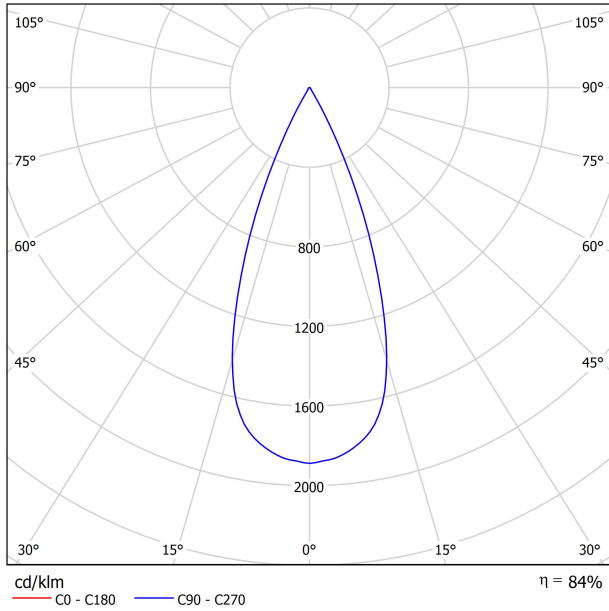

### DIMENSIONS

### LUMINAIRE | DONNÉS ÉLECTRIQUES

Étanchéité	IP20
Contrôle sans fil	Veuillez consulter
Alimentation d'urgence	Veuillez consulter
Dimensions d'encastrement	Ø73 mm
Angle de basculement	25°
Angle de rotation	355°
Poids	230 g
Poids avec emballage	300 g
Dimensions de l'emballage	156 x 130 x 186 mm
Unités par emballage	1
Matériaux	Aluminium / Polycarbonate

DIAGRAMME POLAIRE

DIAGRAMME CONIQUE

	PRODUCT
Model	Anti-glare Honeycomb Louver
Reference	A380-00-00
Category	Accessories

N'EST PAS VENDU SÉPARÉMENT.

Accessoire composé d'une grille en nid d'abeille pour réduire l'éblouissement et l'incidence directe des rayons dans la vision.